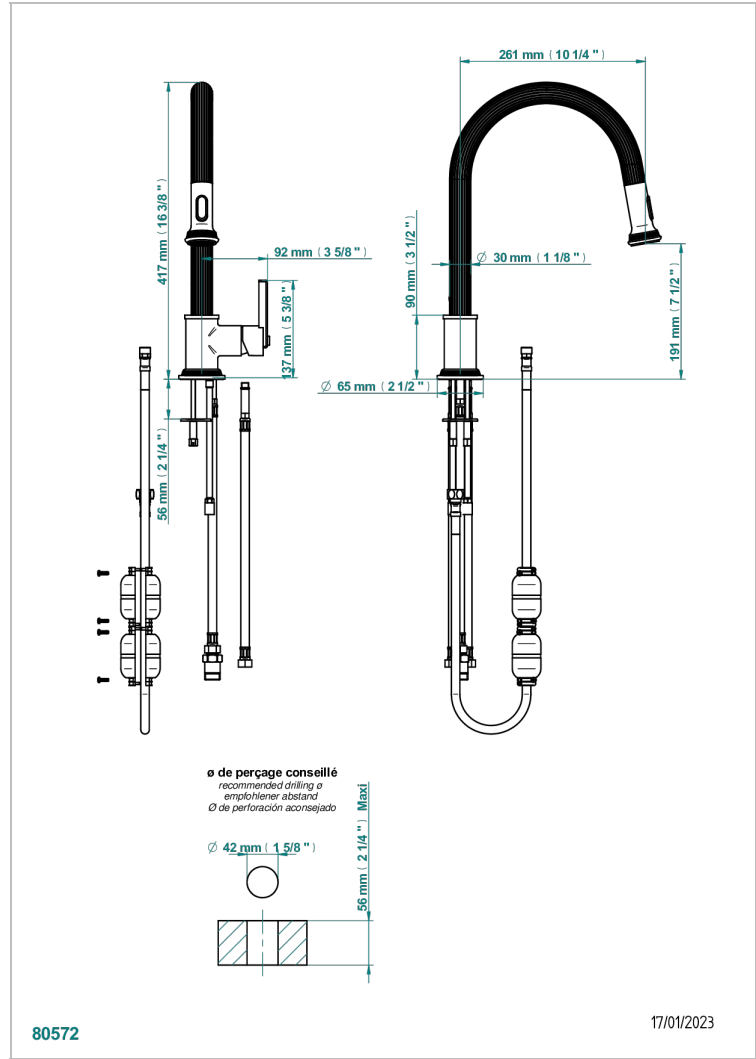

GRAND CENTRAL WHITE ONYX WITH LEVER HANDLES

U9S-6181D

Monomando de fregadero con caño giratorio y rociador extraíble

CARACTERÍSTICAS

- Grand central White Onyx with lever handles
- Monomando de fregadero con caño giratorio y rociador extraíble

ACABADOS DISPONIBLES

Bronce claro - D01
Cerámica negra mate - D30
Cobre viejo mate - H07
Cromo - A02
Cromo mate - C02
Dorado - F01

Dorado mate - F07
Dorado pálido - F30
Dorado pálido mate (sin barniz) - F31
Natural smoked Brass - A13
Níquel - B01
Níquel mate - C01

Níquel viejo - H28
Pvd blush - H62
Pvd blush mate - H60
Pvd color latón - H49
Pvd color latón mate - H50
Pvd color níquel - H55

Pvd color níquel mate - H56
Pvd color oro - H52
Pvd color oro mate - H53
Pvd grafito - H64
Pvd grafito mate - H65
Pvd marrón bronce - F33

Pvd marrón bronce mate - F34
Pvd umber - H66
Pvd umber mate - H67