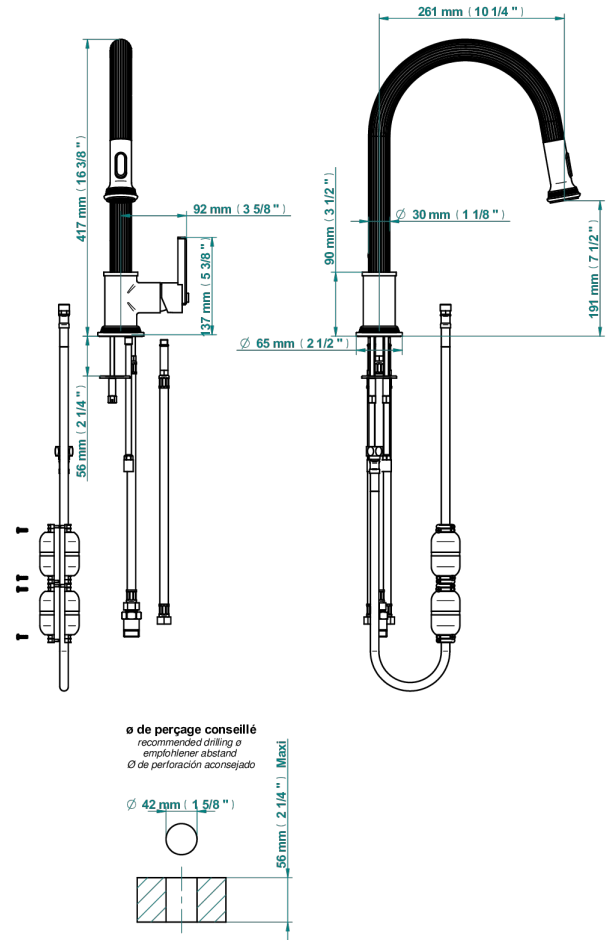

GRAND CENTRAL WHITE ONYX WITH LEVER HANDLES

U9S-6181D

THG[®]
PARIS

Spültisch-einloch einhebel batterie mit schwenkbarem auslauf und ausziehbarer dusche

80572

17/01/2023

EIGENSCHAFTEN

- Grand central White Onyx with lever handles
- Spültisch-einloch einhebel batterie mit schwenkbarem auslauf und ausziehbarer dusche

VERFÜGBARE OBERFLÄCHEN

Altnickel - H28
Blassgold - F30
Blassgold matt unlackiert - F31
Bronze hell - D01
Chrom - A02
Chrom matt - C02

Gold - F01
Gold matt - F07
Kupfer altrot matt lackiert - H07
Mattschwarz keramik - D30
Natural smoked Brass - A13
Nickel matt - C01

Pvd umber - H66
Pvd umber matt - H67
Silbernichel - B01