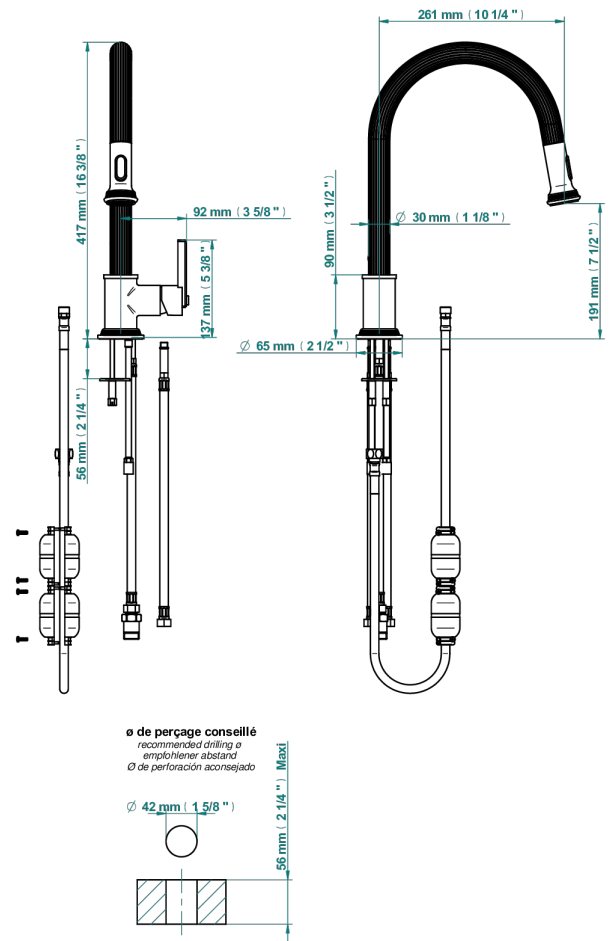

GRAND CENTRAL С РУЧКАМИ-РУКОЯТКАМИ С БЕЛЫМ ОНИКСОМ

U9S-6181D

Single lever sink mixer with swivel spout and pull-out spray

80572

17/01/2023

ХАРАКТЕРИСТИКИ

- Grand central с ручками-рукоятками с белым ониксом
- Single lever sink mixer with swivel spout and pull-out spray