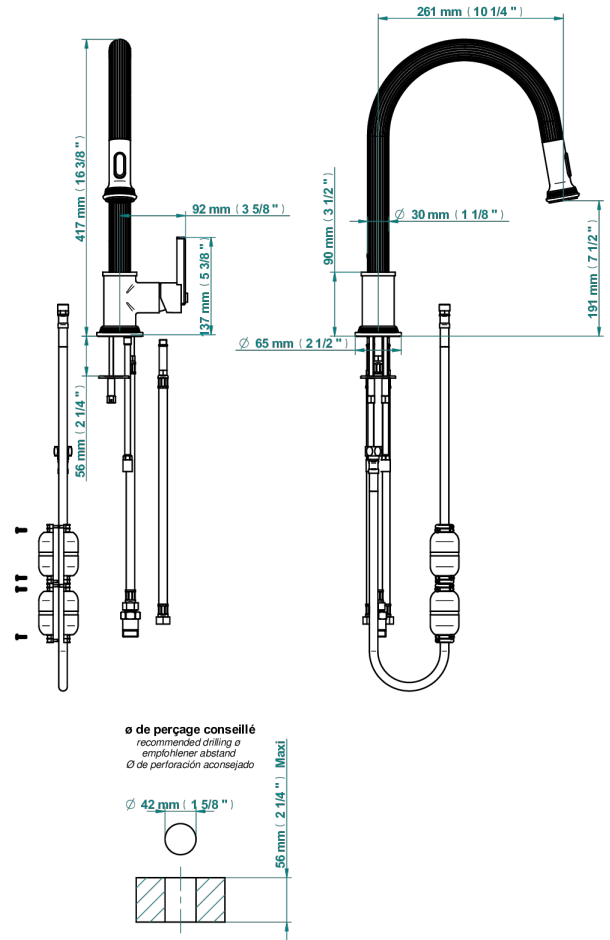

GRAND CENTRAL ONYX BLANC A MANETTES

U9S-6181D

THG[®]
PARIS

Mitigeur d'évier avec bec orientable et douchette extractible

80572

17/01/2023

CARACTÉRISTIQUES

- Grand Central Onyx blanc à manettes
- Mitigeur d'évier avec bec orientable et douchette extractible

FINITIONS DISPONIBLES

Bronze clair - D01
Chromé - A02
Chromé mat - C02
Doré brillant - F01
Doré mat - F07
Laiton fumé naturel - A13

Nickel brillant - B01
Nickel mat - C01
Noir mat céramique - D30
Or pâle - F30
Or pâle mat - F31
Pvd blush - H62