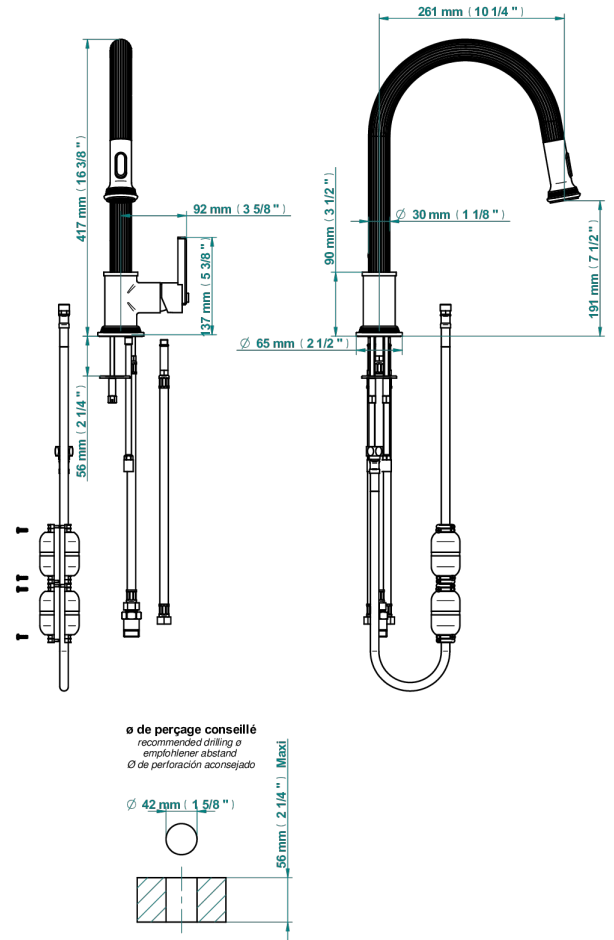

GRAND CENTRAL WHITE ONYX WITH LEVER HANDLES

U9S-6181D

THG[®]
PARIS

Monomando de fregadero con caño giratorio y rociador extraíble

80572

17/01/2023

CARACTERÍSTICAS

- Grand central White Onyx with lever handles
- Monomando de fregadero con caño giratorio y rociador extraíble

ACABADOS DISPONIBLES

Bronce claro - D01
Cerámica negra mate - D30
Cobre viejo mate - H07
Cromo - A02
Cromo mate - C02
Dorado - F01

Dorado mate - F07
Dorado pálido - F30
Dorado pálido mate (sin barniz) - F31
Natural smoked Brass - A13
Níquel - B01
Níquel mate - C01

Níquel viejo - H28
Pvd blush - H62
Pvd blush mate - H60
Pvd color latón - H49
Pvd color latón mate - H50
Pvd color níquel - H55

Pvd color níquel mate - H56
Pvd color oro - H52
Pvd color oro mate - H53
Pvd grafito - H64
Pvd grafito mate - H65
Pvd marrón bronce - F33

Pvd marrón bronce mate - F34
Pvd umber - H66
Pvd umber mate - H67