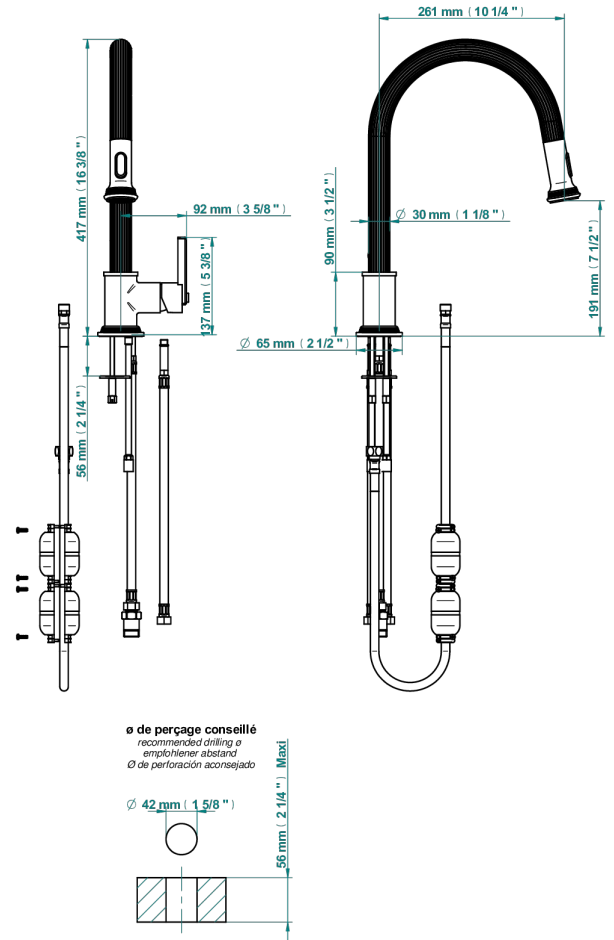

# GRAND CENTRAL WHITE ONYX WITH LEVER HANDLES

U9S-6181D

Spültisch-einloch einhebel batterie mit schwenkbarem auslauf und ausziehbarer dusche

80572

17/01/2023

## EIGENSCHAFTEN

- Grand central White Onyx with lever handles
- Spültisch-einloch einhebel batterie mit schwenkbarem auslauf und ausziehbarer dusche

## VERFÜGBARE OBERFLÄCHEN

Altnickel - H28  
 Blassgold - F30  
 Blassgold matt unlackiert - F31  
 Bronze hell - D01  
 Chrom - A02  
 Chrom matt - C02

Gold - F01  
 Gold matt - F07  
 Kupfer altrot matt lackiert - H07  
 Mattschwarz keramik - D30  
 Natural smoked Brass - A13  
 Nickel matt - C01

Pvd umber - H66  
 Pvd umber matt - H67  
 Silbernichel - B01