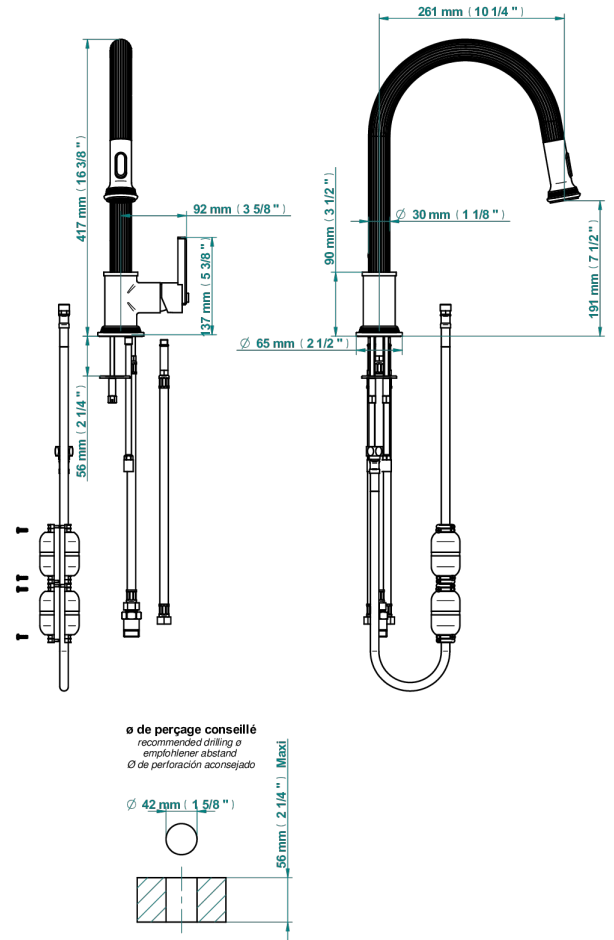

GRAND CENTRAL ONYX BLANC

U9R-6181D

Mitigeur d'évier avec bec orientable et douchette extractible

THG[®]
PARIS

80572

17/01/2023

CARACTÉRISTIQUES

- Grand Central Onyx blanc
- Mitigeur d'évier avec bec orientable et douchette extractible

FINITIONS DISPONIBLES

Bronze clair - D01
Chromé - A02
Chromé mat - C02
Doré brillant - F01
Doré mat - F07
Laiton fumé naturel - A13

Nickel brillant - B01
Nickel mat - C01
Noir mat céramique - D30
Or pâle - F30
Or pâle mat - F31
Pvd blush - H62