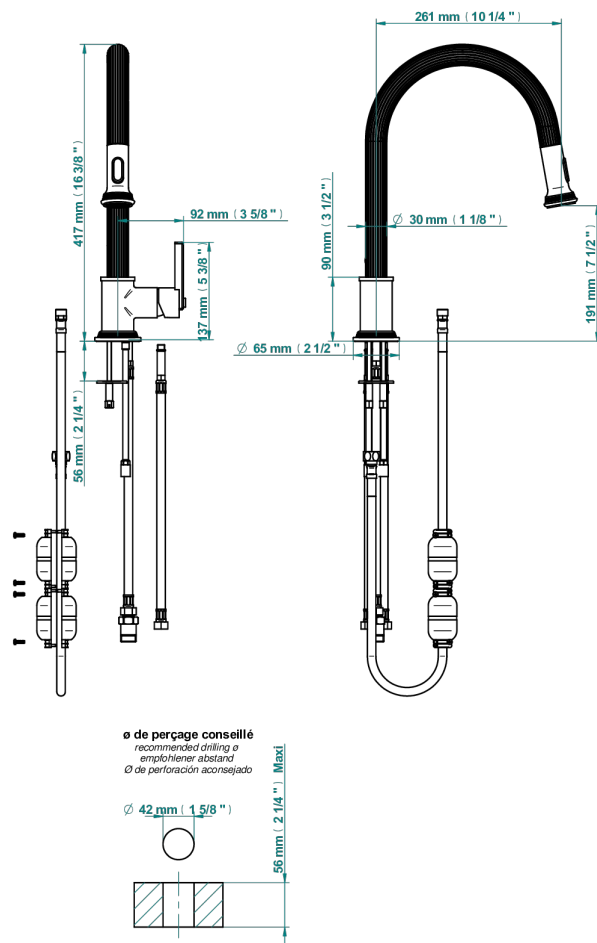

GRAND CENTRAL WHITE ONYX

U9R-6181D

THG[®]
PARIS

Spültisch-einloch einhebel batterie mit schwenkbarem auslauf und ausziehbarer dusche

80572

17/01/2023

EIGENSCHAFTEN

- Grand central White Onyx
- Spültisch-einloch einhebel batterie mit schwenkbarem auslauf und ausziehbarer dusche

VERFÜGBARE OBERFLÄCHEN

Altnickel - H28
Blassgold - F30
Blassgold matt unlackiert - F31
Bronze hell - D01
Chrom - A02
Chrom matt - C02

Gold - F01
Gold matt - F07
Kupfer altrot matt lackiert - H07
Mattschwarz keramik - D30
Natural smoked Brass - A13
Nickel matt - C01

Pvd umber - H66
Pvd umber matt - H67
Silbernichel - B01