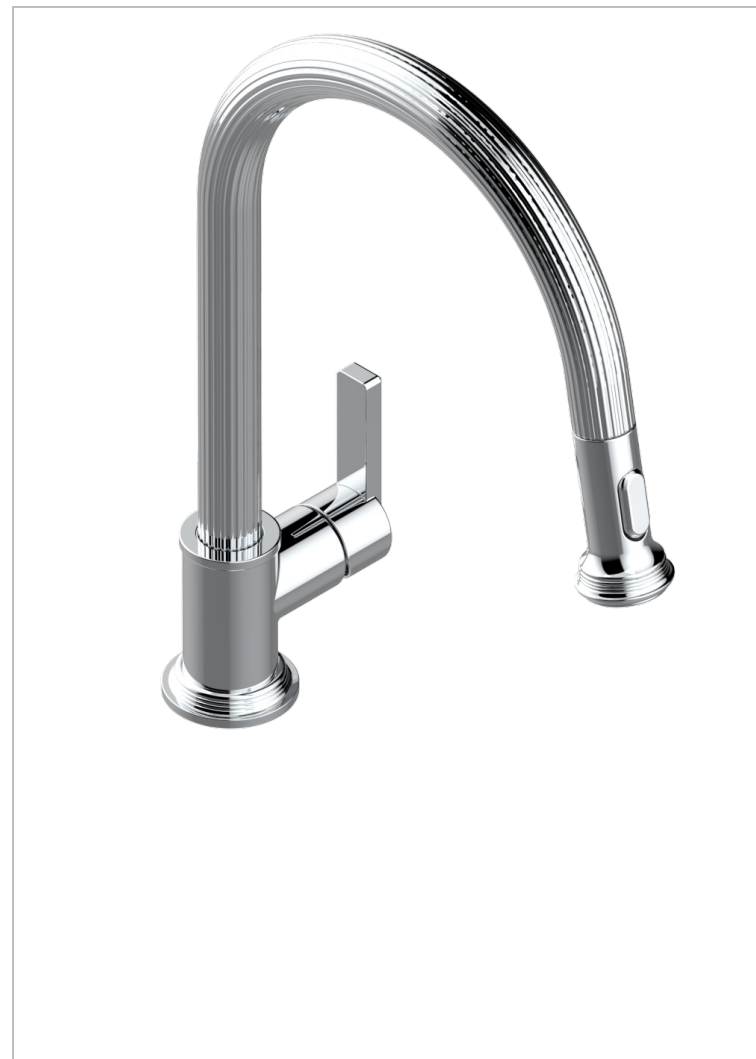

# GRAND CENTRAL С РУЧКАМИ-КРЕСТИКАМИ С БЕЛЫМ ОНИКСОМ

THG<sup>®</sup>  
PARIS

U9R-6181D

Single lever sink mixer with swivel spout and pull-out spray

## ХАРАКТЕРИСТИКИ

- Grand central с ручками-крестиками с белым ониксом
- Single lever sink mixer with swivel spout and pull-out spray

## ДОСТУПНЫЕ ВАРИАНТЫ ПОКРЫТИЙ

Black ceram - D30  
Blush PVD - H62  
Graphite PVD - H64  
Matt Umber PVD - H67  
Matt blush PVD - H60  
Matt graphite PVD - H65

Natural smoked Brass - A13  
Umber PVD - H66  
Бронза - D01  
Золото - F01  
Матовая красная старинная медь - H07  
Матовое золото - F07