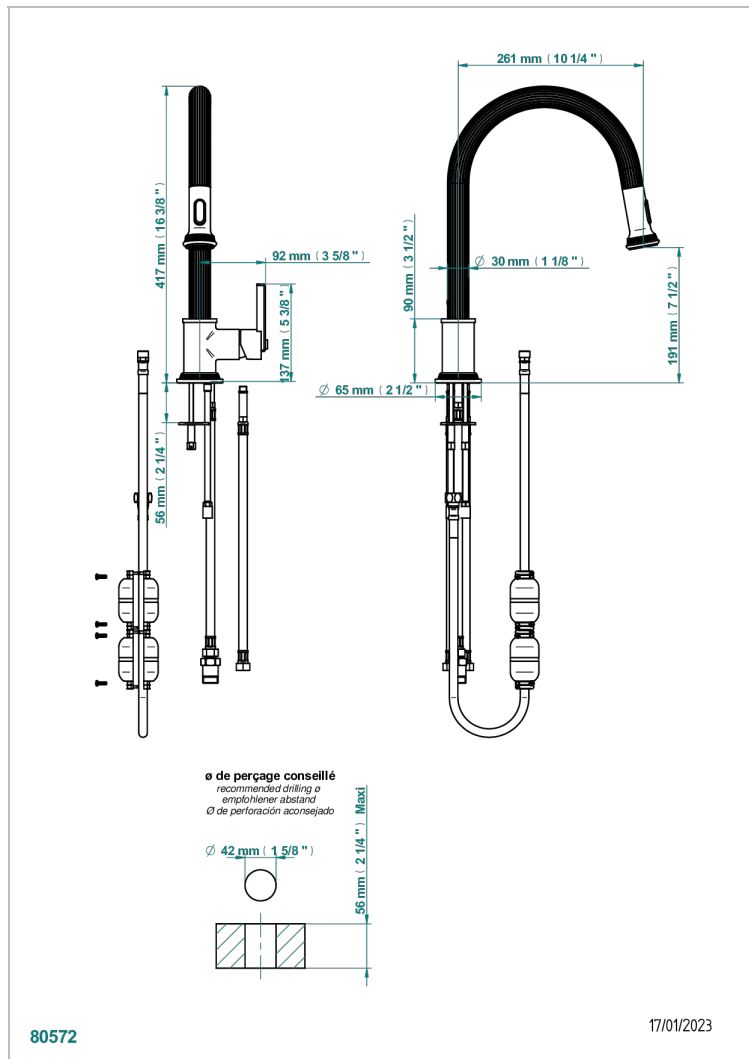

# GRAND CENTRAL С РУЧКАМИ-КРЕСТИКАМИ С БЕЛЫМ ОНИКСОМ

THG<sup>®</sup>  
PARIS

U9R-6181D

Single lever sink mixer with swivel spout and pull-out spray

## ХАРАКТЕРИСТИКИ

- Grand central с ручками-крестиками с белым ониксом
- Single lever sink mixer with swivel spout and pull-out spray