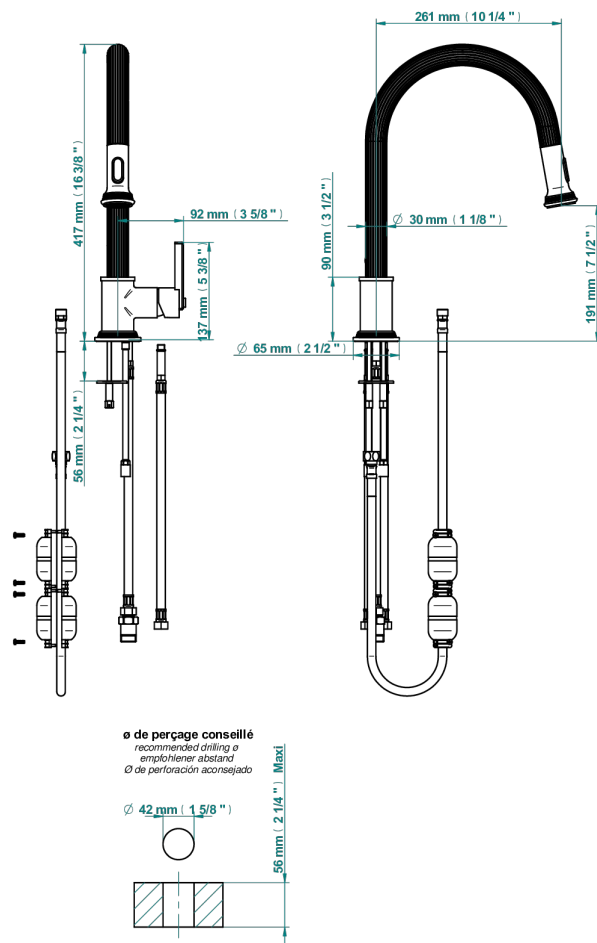

GRAND CENTRAL ONYX BLANC

U9R-6181D

Mitigeur d'évier avec bec orientable et douchette extractible

THG[®]
PARIS

80572

17/01/2023

CARACTÉRISTIQUES

- Grand Central Onyx blanc
- Mitigeur d'évier avec bec orientable et douchette extractible

FINITIONS DISPONIBLES

Bronze clair - D01
Chromé - A02
Chromé mat - C02
Doré brillant - F01
Doré mat - F07
Laiton fumé naturel - A13

Nickel brillant - B01
Nickel mat - C01
Noir mat céramique - D30
Or pâle - F30
Or pâle mat - F31
Pvd blush - H62