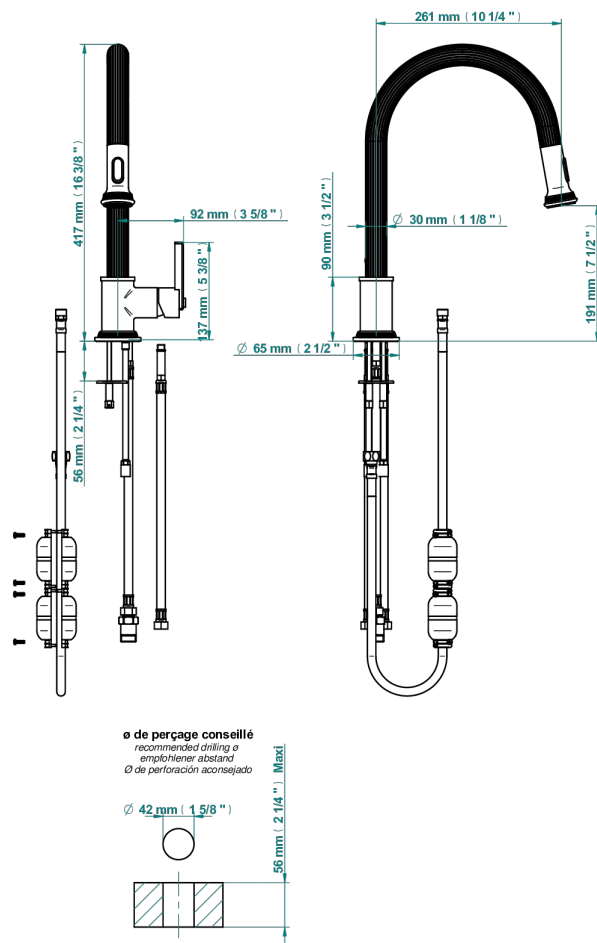

GRAND CENTRAL WHITE ONYX

U9R-6181D

Monomando de fregadero con caño giratorio y rociador extraíble

THG[®]
PARIS

80572

17/01/2023

CARACTERÍSTICAS

- Grand central White Onyx
- Monomando de fregadero con caño giratorio y rociador extraíble

ACABADOS DISPONIBLES

Bronce claro - D01
Cerámica negra mate - D30
Cobre viejo mate - H07
Cromo - A02
Cromo mate - C02
Dorado - F01

Dorado mate - F07
Dorado pálido - F30
Dorado pálido mate (sin barniz) - F31
Natural smoked Brass - A13
Níquel - B01
Níquel mate - C01

Níquel viejo - H28
Pvd blush - H62
Pvd blush mate - H60
Pvd color latón - H49
Pvd color latón mate - H50
Pvd color níquel - H55

Pvd color níquel mate - H56
Pvd color oro - H52
Pvd color oro mate - H53
Pvd grafito - H64
Pvd grafito mate - H65
Pvd marrón bronce - F33

Pvd marrón bronce mate - F34
Pvd umber - H66
Pvd umber mate - H67