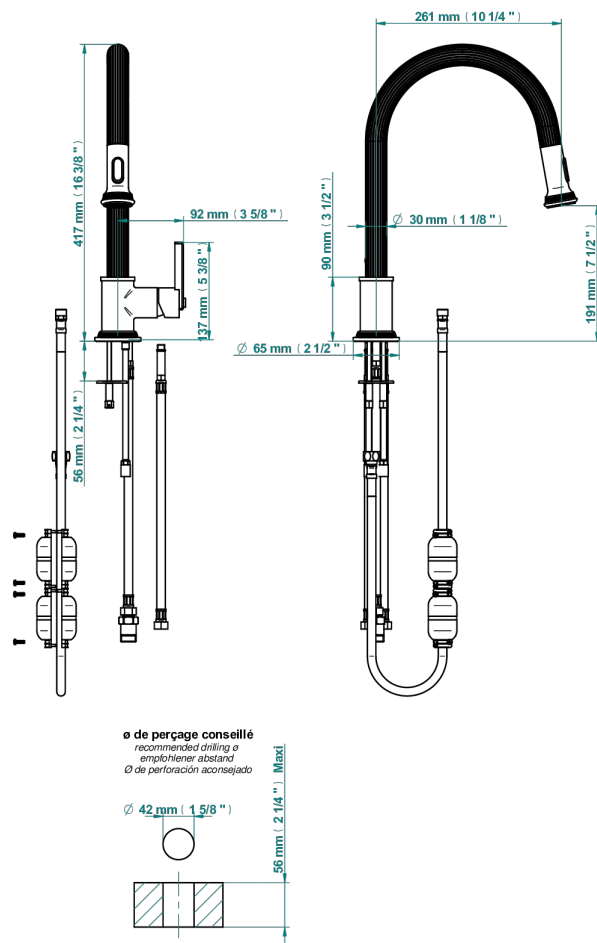

# GRAND CENTRAL WHITE ONYX

U9R-6181D

THG<sup>®</sup>  
PARIS

Spültisch-einloch einhebel batterie mit schwenkbarem auslauf und ausziehbarer dusche

80572

17/01/2023

## EIGENSCHAFTEN

- Grand central White Onyx
- Spültisch-einloch einhebel batterie mit schwenkbarem auslauf und ausziehbarer dusche

## VERFÜGBARE OBERFLÄCHEN

Altnickel - H28  
Blassgold - F30  
Blassgold matt unlackiert - F31  
Bronze hell - D01  
Chrom - A02  
Chrom matt - C02

Gold - F01  
Gold matt - F07  
Kupfer altrot matt lackiert - H07  
Mattschwarz keramik - D30  
Natural smoked Brass - A13  
Nickel matt - C01

Pvd umber - H66  
Pvd umber matt - H67  
Silbernickel - B01