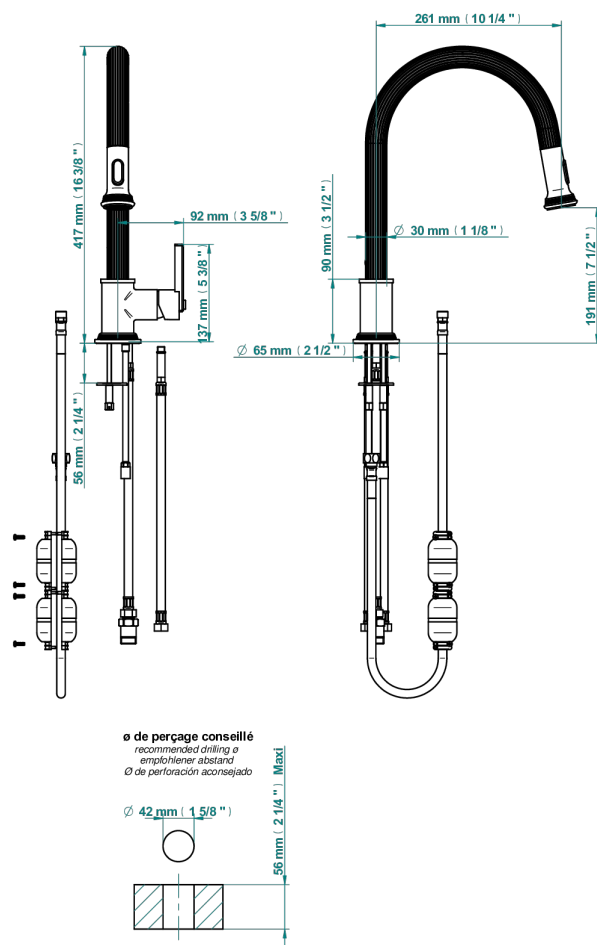

GRAND CENTRAL ONYX NOIR A MANETTES

U9N-6181D

THG[®]
PARIS

Mitigeur d'évier avec bec orientable et douchette extractible

80571

17/01/2023

CARACTÉRISTIQUES

- Grand Central Onyx noir à manettes
- Mitigeur d'évier avec bec orientable et douchette extractible

FINITIONS DISPONIBLES

Bronze clair - D01
Chromé - A02
Chromé mat - C02
Doré brillant - F01
Doré mat - F07
Laiton fumé naturel - A13

Nickel brillant - B01
Nickel mat - C01
Noir mat céramique - D30
Or pâle - F30
Or pâle mat - F31
Pvd blush - H62