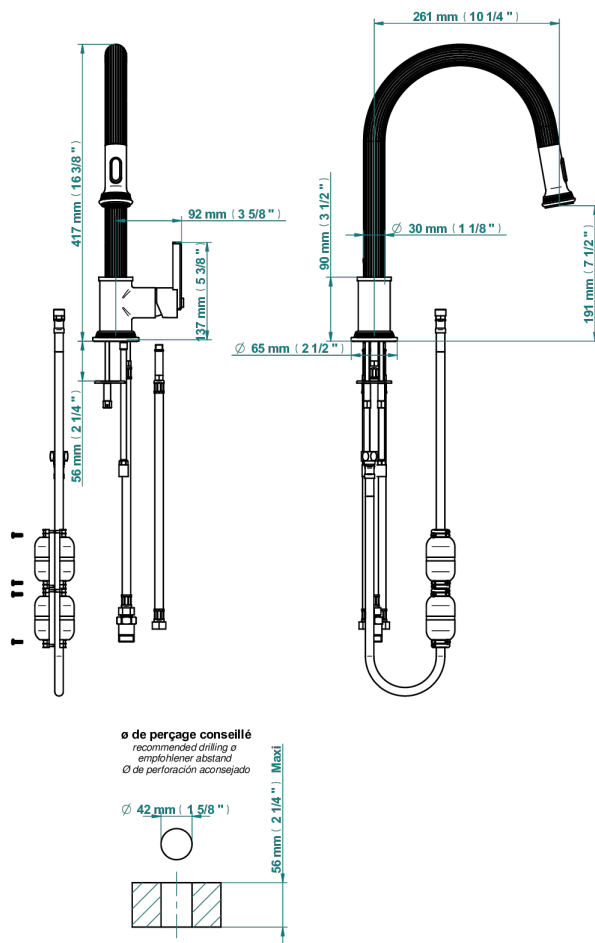

GRAND CENTRAL BLACK ONYX WITH LEVER

U9N-6181D

THG[®]
PARIS

Spültisch-einloch einhebel batterie mit schwenkbarem auslauf und ausziehbarer dusche

80571

17/01/2023

EIGENSCHAFTEN

- Grand central Black Onyx with lever
- Spültisch-einloch einhebel batterie mit schwenkbarem auslauf und ausziehbarer dusche

VERFÜGBARE OBERFLÄCHEN

Altnickel - H28
Blassgold - F30
Blassgold matt unlackiert - F31
Bronze hell - D01
Chrom - A02
Chrom matt - C02

Gold - F01
Gold matt - F07
Kupfer altrot matt lackiert - H07
Mattschwarz keramik - D30
Natural smoked Brass - A13
Nickel matt - C01

Pvd umber - H66
Pvd umber matt - H67
Silbernickel - B01