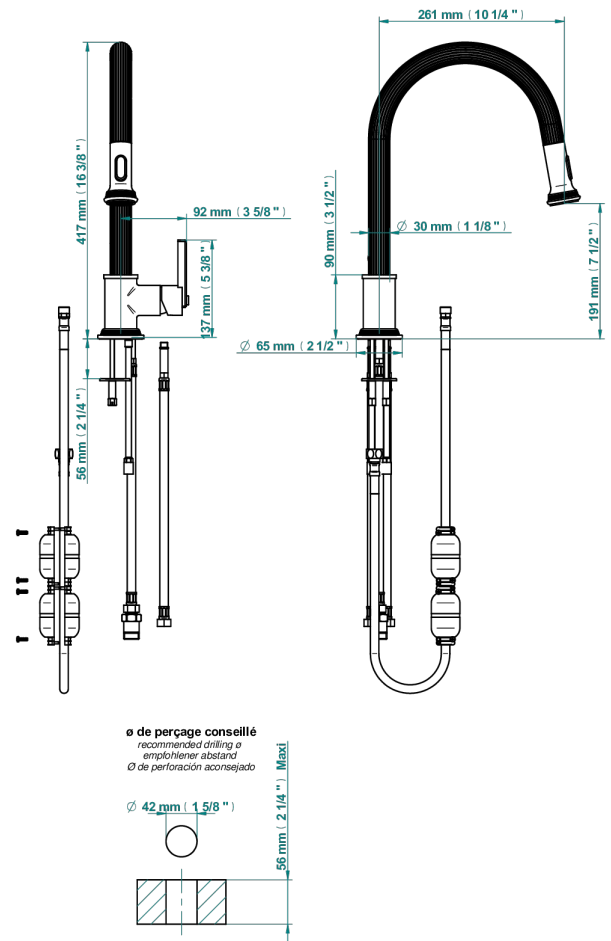

GRAND CENTRAL С РУЧКАМИ-РУКОЯТКАМИ С ЧЕРНЫМ ОНИКСОМ

U9N-6181D

Single lever sink mixer with swivel spout and pull-out spray

80571

17/01/2023

ХАРАКТЕРИСТИКИ

- Grand central с ручками-рукоятками с чёрным ониксом
- Single lever sink mixer with swivel spout and pull-out spray