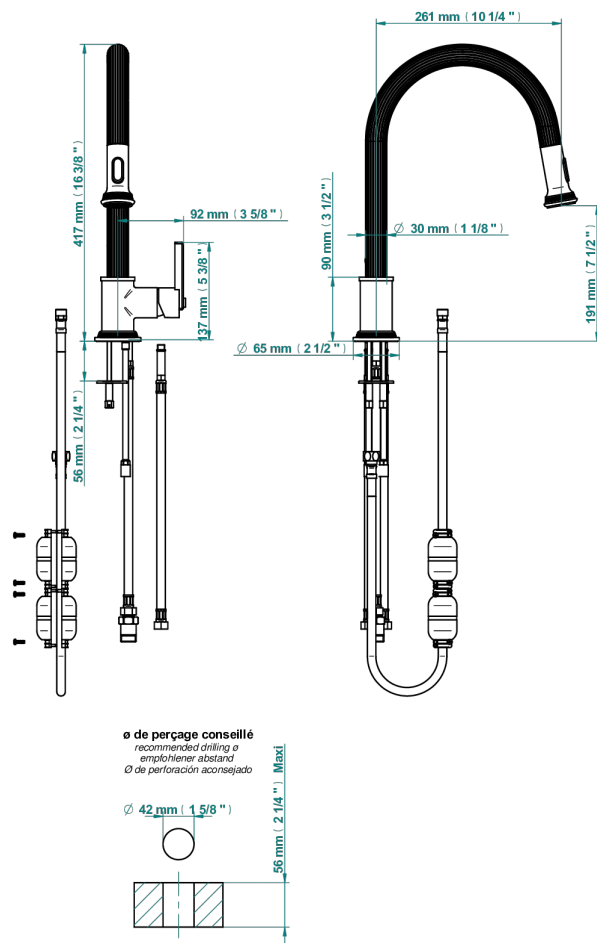

GRAND CENTRAL ONYX NOIR A MANETTES

U9N-6181D

THG[®]
PARIS

Mitigeur d'évier avec bec orientable et douchette extractible

80571

17/01/2023

CARACTÉRISTIQUES

- Grand Central Onyx noir à manettes
- Mitigeur d'évier avec bec orientable et douchette extractible

FINITIONS DISPONIBLES

Bronze clair - D01
Chromé - A02
Chromé mat - C02
Doré brillant - F01
Doré mat - F07
Laiton fumé naturel - A13

Nickel brillant - B01
Nickel mat - C01
Noir mat céramique - D30
Or pâle - F30
Or pâle mat - F31
Pvd blush - H62