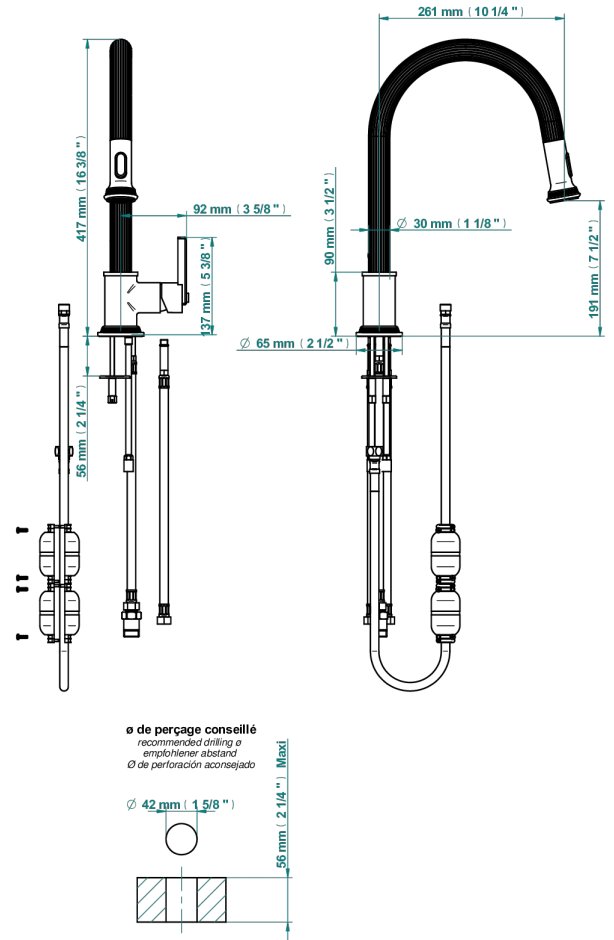

GRAND CENTRAL BLACK ONYX WITH LEVER

U9N-6181D

THG[®]
PARIS

Monomando de fregadero con caño giratorio y rociador extraíble

80571

17/01/2023

CARACTERÍSTICAS

- Grand central Black Onyx with lever
- Monomando de fregadero con caño giratorio y rociador extraíble

ACABADOS DISPONIBLES

Bronce claro - D01
Cerámica negra mate - D30
Cobre viejo mate - H07
Cromo - A02
Cromo mate - C02
Dorado - F01

Dorado mate - F07
Dorado pálido - F30
Dorado pálido mate (sin barniz) - F31
Natural smoked Brass - A13
Níquel - B01
Níquel mate - C01

Níquel viejo - H28
Pvd blush - H62
Pvd blush mate - H60
Pvd color latón - H49
Pvd color latón mate - H50
Pvd color níquel - H55

Pvd color níquel mate - H56
Pvd color oro - H52
Pvd color oro mate - H53
Pvd grafito - H64
Pvd grafito mate - H65
Pvd marrón bronce - F33

Pvd marrón bronce mate - F34
Pvd umber - H66
Pvd umber mate - H67