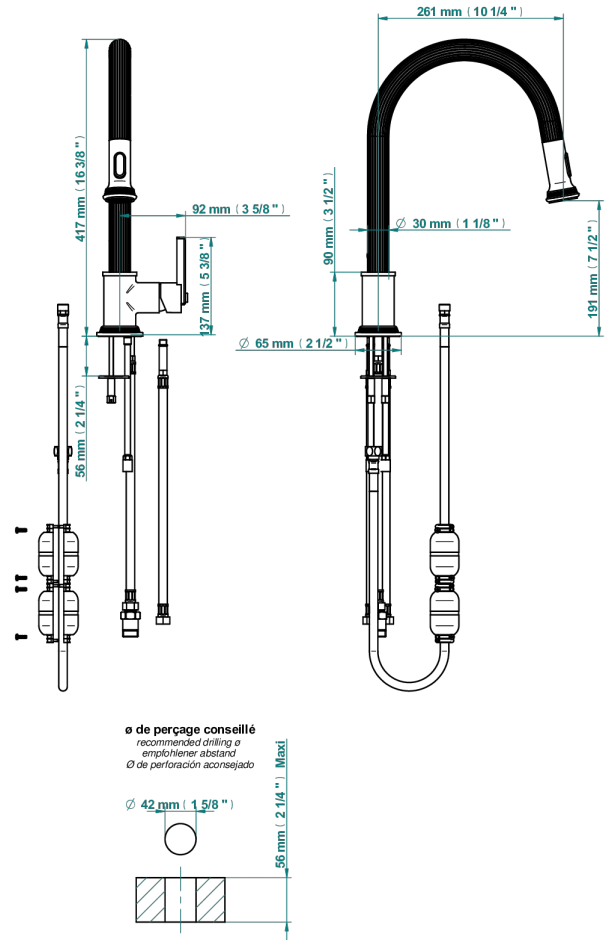

GRAND CENTRAL BLACK ONYX WITH LEVER

U9N-6181D

THG[®]
PARIS

Spültisch-einloch einhebel batterie mit schwenkbarem auslauf und ausziehbarer dusche

80571

17/01/2023

EIGENSCHAFTEN

- Grand central Black Onyx with lever
- Spültisch-einloch einhebel batterie mit schwenkbarem auslauf und ausziehbarer dusche

VERFÜGBARE OBERFLÄCHEN

Altnickel - H28
Blassgold - F30
Blassgold matt unlackiert - F31
Bronze hell - D01
Chrom - A02
Chrom matt - C02

Gold - F01
Gold matt - F07
Kupfer altrot matt lackiert - H07
Mattschwarz keramik - D30
Natural smoked Brass - A13
Nickel matt - C01

Pvd umber - H66
Pvd umber matt - H67
Silbernickel - B01