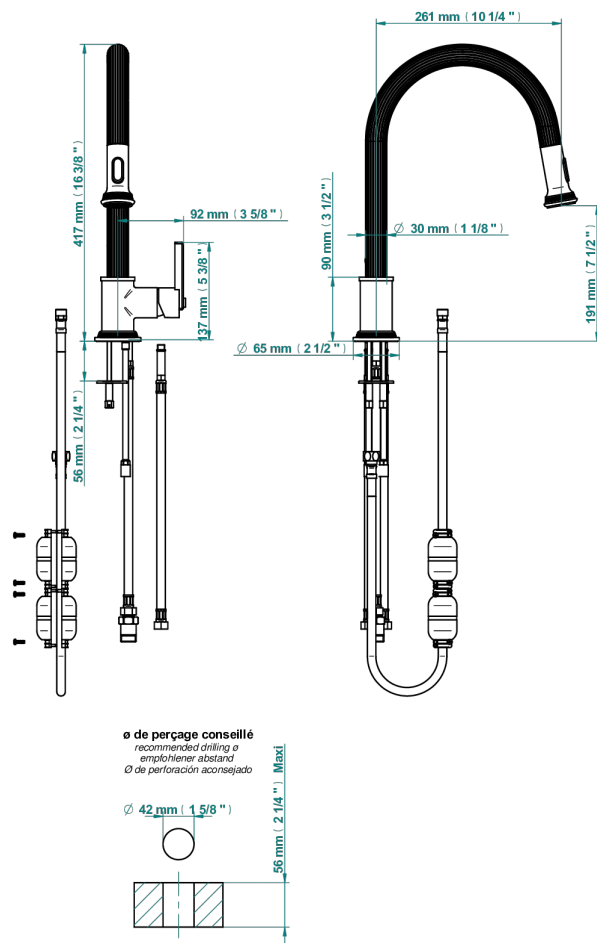

GRAND CENTRAL ONYX NOIR

U9M-6181D

Mitigeur d'évier avec bec orientable et douchette extractible

THG[®]
PARIS

80571

17/01/2023

CARACTÉRISTIQUES

- Grand Central Onyx noir
- Mitigeur d'évier avec bec orientable et douchette extractible

FINITIONS DISPONIBLES

Bronze clair - D01
Chromé - A02
Chromé mat - C02
Doré brillant - F01
Doré mat - F07
Laiton fumé naturel - A13

Nickel brillant - B01
Nickel mat - C01
Noir mat céramique - D30
Or pâle - F30
Or pâle mat - F31
Pvd blush - H62