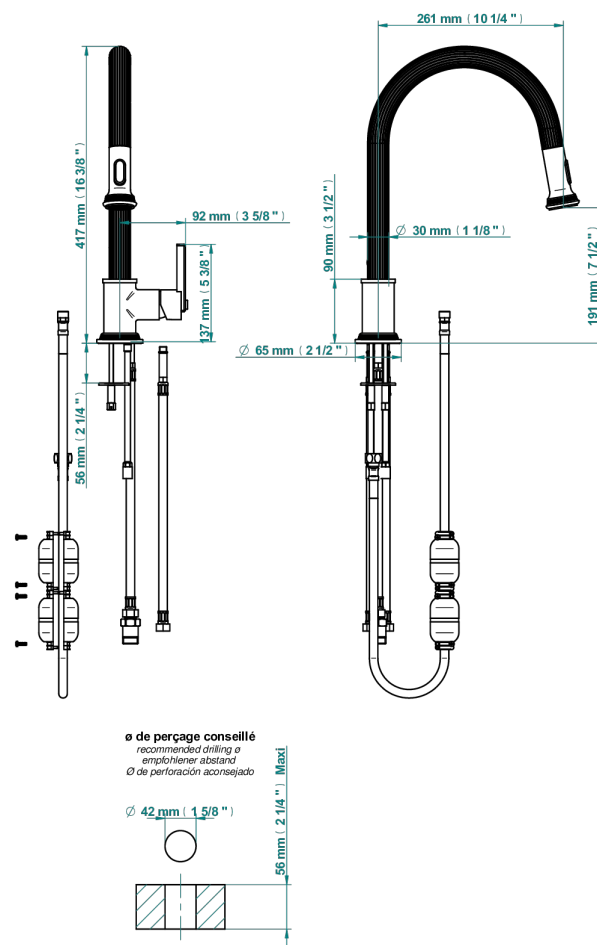

# GRAND CENTRAL ONYX NOIR

U9M-6181D

Mitigeur d'évier avec bec orientable et douchette extractible

THG<sup>®</sup>  
PARIS

80571

17/01/2023

## CARACTÉRISTIQUES

- Grand Central Onyx noir
- Mitigeur d'évier avec bec orientable et douchette extractible

## FINITIONS DISPONIBLES

Bronze clair - D01  
Chromé - A02  
Chromé mat - C02  
Doré brillant - F01  
Doré mat - F07  
Laiton fumé naturel - A13

Nickel brillant - B01  
Nickel mat - C01  
Noir mat céramique - D30  
Or pâle - F30  
Or pâle mat - F31  
Pvd blush - H62