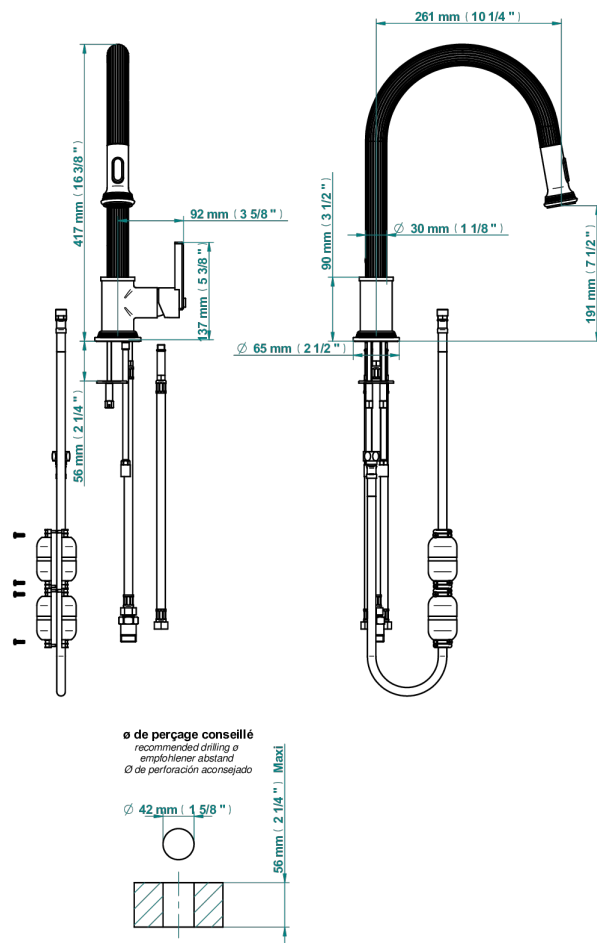

GRAND CENTRAL BLACK ONYX

U9M-6181D

THG[®]
PARIS

Monomando de fregadero con caño giratorio y rociador extraíble

80571

17/01/2023

CARACTERÍSTICAS

- Grand central Black Onyx
- Monomando de fregadero con caño giratorio y rociador extraíble

ACABADOS DISPONIBLES

Bronce claro - D01
Cerámica negra mate - D30
Cobre viejo mate - H07
Cromo - A02
Cromo mate - C02
Dorado - F01

Dorado mate - F07
Dorado pálido - F30
Dorado pálido mate (sin barniz) - F31
Natural smoked Brass - A13
Níquel - B01
Níquel mate - C01

Níquel viejo - H28
Pvd blush - H62
Pvd blush mate - H60
Pvd color latón - H49
Pvd color latón mate - H50
Pvd color níquel - H55

Pvd color níquel mate - H56
Pvd color oro - H52
Pvd color oro mate - H53
Pvd grafito - H64
Pvd grafito mate - H65
Pvd marrón bronce - F33

Pvd marrón bronce mate - F34
Pvd umber - H66
Pvd umber mate - H67