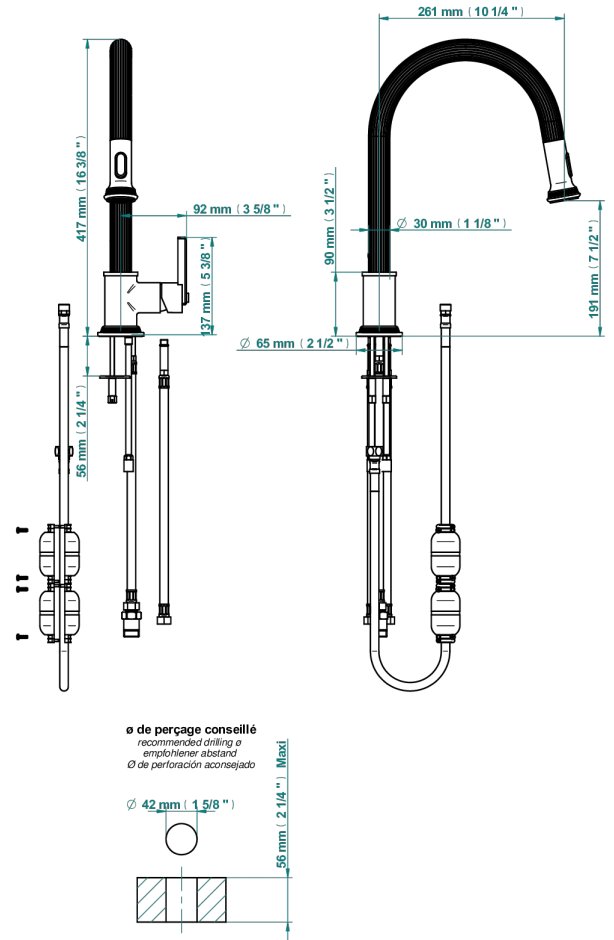

GRAND CENTRAL BLACK ONYX

U9M-6181D

THG[®]
PARIS

Spültisch-einloch einhebel batterie mit schwenkbarem auslauf und ausziehbarer dusche

80571

17/01/2023

EIGENSCHAFTEN

- Grand central Black Onyx
- Spültisch-einloch einhebel batterie mit schwenkbarem auslauf und ausziehbarer dusche

VERFÜGBARE OBERFLÄCHEN

Altnickel - H28
Blassgold - F30
Blassgold matt unlackiert - F31
Bronze hell - D01
Chrom - A02
Chrom matt - C02

Gold - F01
Gold matt - F07
Kupfer altrot matt lackiert - H07
Mattschwarz keramik - D30
Natural smoked Brass - A13
Nickel matt - C01

Pvd umber - H66
Pvd umber matt - H67
Silbernickel - B01