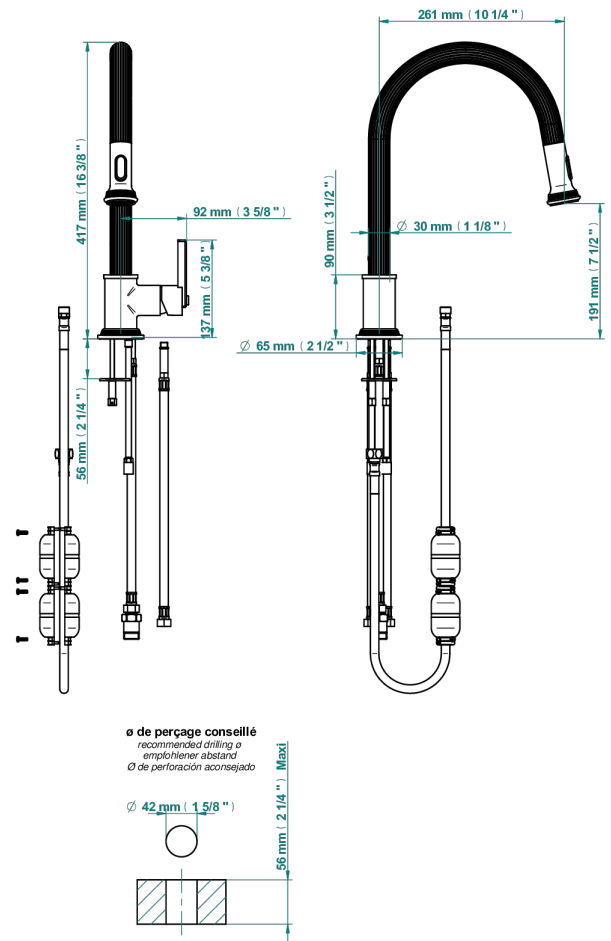

GRAND CENTRAL С РУЧКАМИ-КРЕСТИКАМИ С ЧЕРНЫМ ОНИКСОМ

U9M-6181D

Single lever sink mixer with swivel spout and pull-out spray

80571

17/01/2023

ХАРАКТЕРИСТИКИ

- Grand central с ручками-крестиками с чёрным ониксом
- Single lever sink mixer with swivel spout and pull-out spray