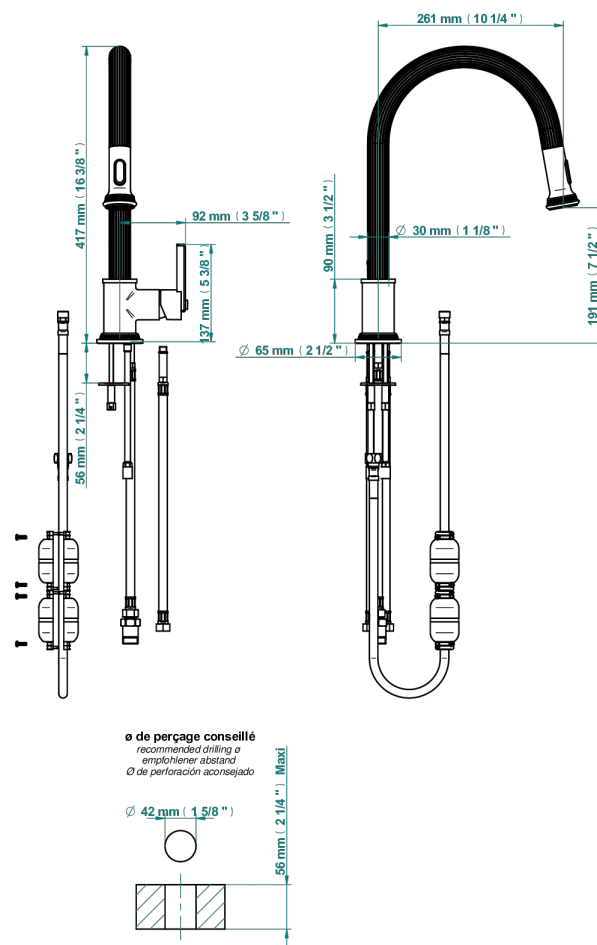

GRAND CENTRAL ONYX NOIR

U9M-6181D

Mitigeur d'évier avec bec orientable et douchette extractible

THG[®]
PARIS

80571

17/01/2023

CARACTÉRISTIQUES

- Grand Central Onyx noir
- Mitigeur d'évier avec bec orientable et douchette extractible

FINITIONS DISPONIBLES

Bronze clair - D01
Chromé - A02
Chromé mat - C02
Doré brillant - F01
Doré mat - F07
Laiton fumé naturel - A13

Nickel brillant - B01
Nickel mat - C01
Noir mat céramique - D30
Or pâle - F30
Or pâle mat - F31
Pvd blush - H62

Pvd umber mat - H67
Vieux cuivre rouge mat - H07
Vieux nickel - H28