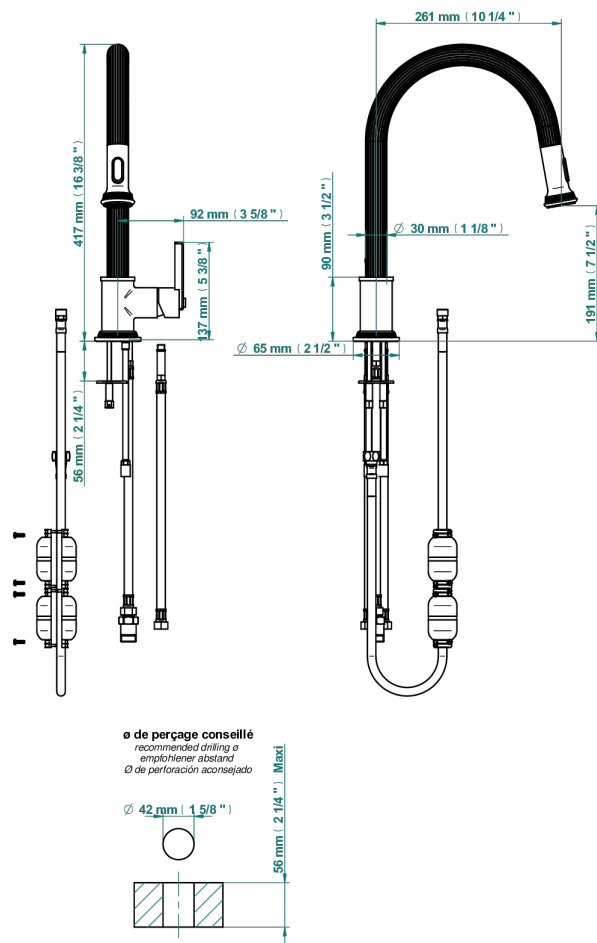

GRAND CENTRAL BLACK ONYX

U9M-6181D

Monomando de fregadero con caño giratorio y rociador extraíble

THG[®]
PARIS

80571

17/01/2023

CARACTERÍSTICAS

- Grand central Black Onyx
- Monomando de fregadero con caño giratorio y rociador extraíble

ACABADOS DISPONIBLES

Bronce claro - D01
Cerámica negra mate - D30
Cobre viejo mate - H07
Cromo - A02
Cromo mate - C02
Dorado - F01

Dorado mate - F07
Dorado pálido - F30
Dorado pálido mate (sin barniz) - F31
Natural smoked Brass - A13
Níquel - B01
Níquel mate - C01

Níquel viejo - H28
Pvd blush - H62
Pvd blush mate - H60
Pvd color latón - H49
Pvd color latón mate - H50
Pvd color níquel - H55

Pvd color níquel mate - H56
Pvd color oro - H52
Pvd color oro mate - H53
Pvd grafito - H64
Pvd grafito mate - H65
Pvd marrón bronce - F33

Pvd marrón bronce mate - F34
Pvd umber - H66
Pvd umber mate - H67