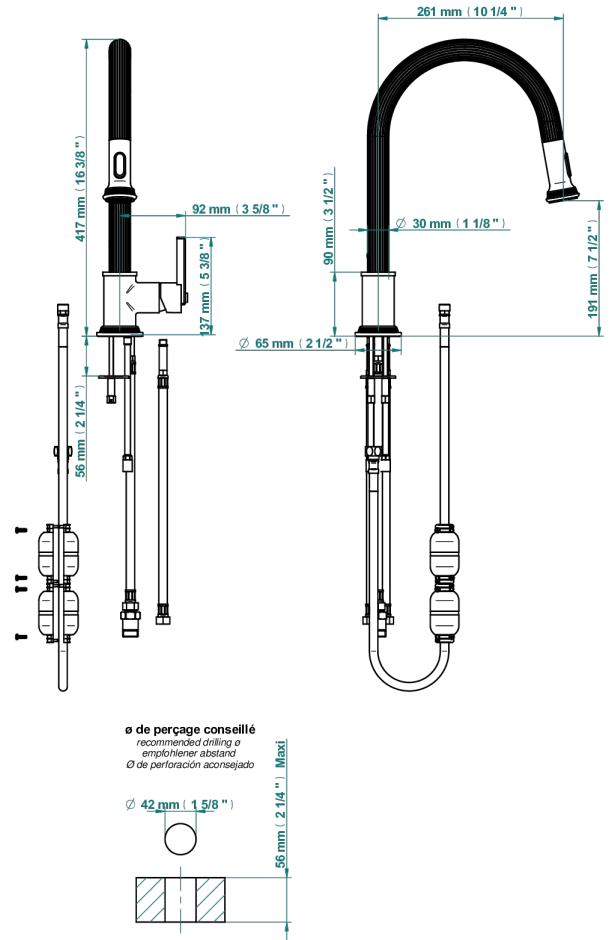

# GRAND CENTRAL BLACK ONYX

U9M-6181D

THG<sup>®</sup>  
PARIS

Spültisch-einloch einhebel batterie mit schwenkbarem auslauf und ausziehbarer dusche

80571

17/01/2023

## EIGENSCHAFTEN

- Grand central Black Onyx
- Spültisch-einloch einhebel batterie mit schwenkbarem auslauf und ausziehbarer dusche

## VERFÜGBARE OBERFLÄCHEN

Altnickel - H28  
Blassgold - F30  
Blassgold matt unlackiert - F31  
Bronze hell - D01  
Chrom - A02  
Chrom matt - C02

Gold - F01  
Gold matt - F07  
Kupfer altrot matt lackiert - H07  
Mattschwarz keramik - D30  
Natural smoked Brass - A13  
Nickel matt - C01