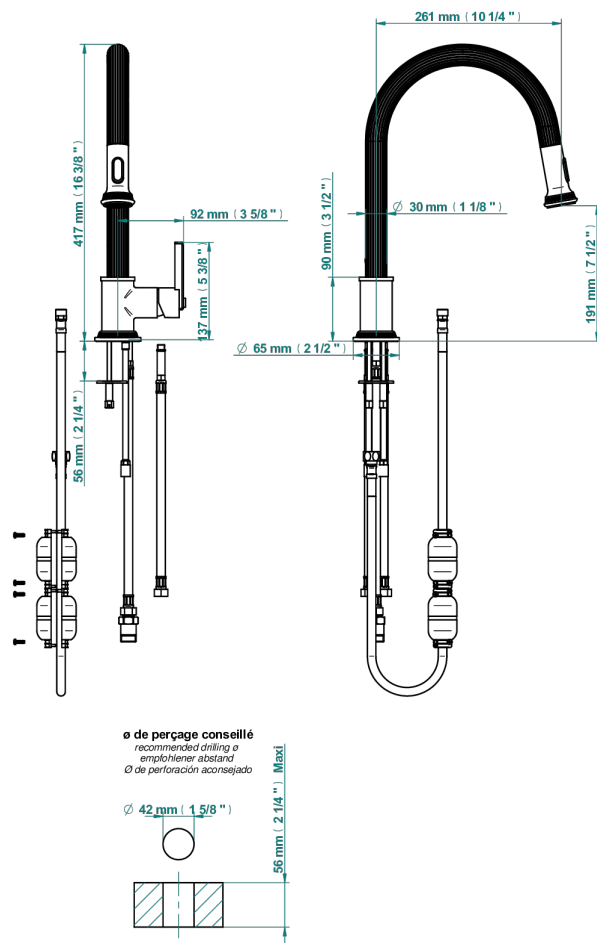

GRAND CENTRAL METAL A MANETTES

U9L-6181D/US

THG[®]
PARIS

Mitigeur d'évier avec bec orientable et douchette extractible, standard américain

80570

17/01/2023

CARACTÉRISTIQUES

- Grand Central Métal à manettes
- Mitigeur d'évier avec bec orientable et douchette extractible, standard américain

FINITIONS DISPONIBLES

Bronze clair - D01
Chromé - A02
Chromé insert doré - GA1
Chromé mat - CO2
Doré brillant - F01
Doré mat - F07

Laiton fumé naturel - A13
Nickel brillant - B01
Nickel mat - C01
Noir mat céramique - D30
Or pâle - F30
Or pâle mat - F31