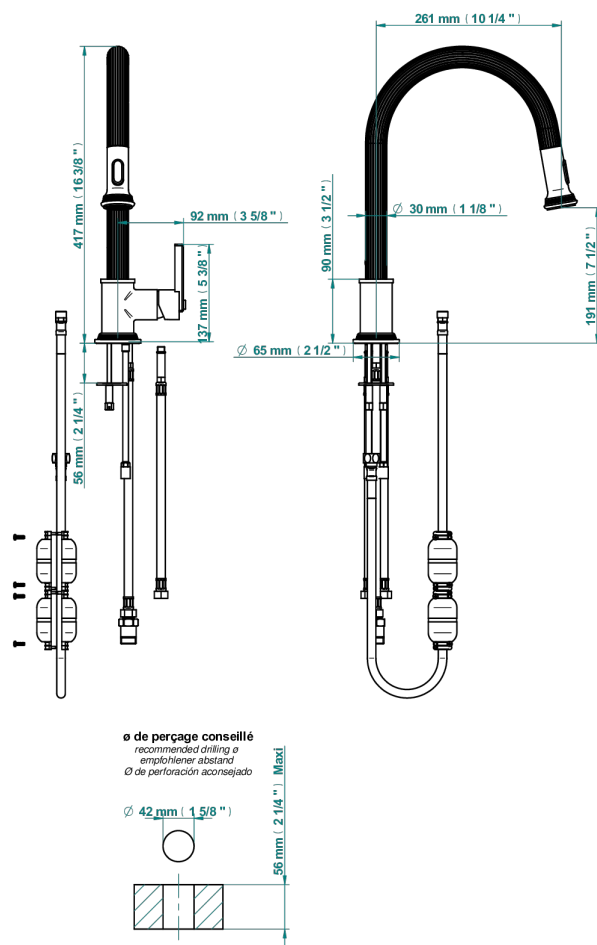

GRAND CENTRAL METAL WITH LEVER

U9L-6181D/US

THG[®]
PARIS

Mitigeur d'évier avec bec orientable et douchette extractible, standard américain

80570

17/01/2023

CARACTERÍSTICAS

- Grand central Metal with lever
- Mitigeur d'évier avec bec orientable et douchette extractible, standard américain

ACABADOS DISPONIBLES

Bronce claro - D01
Cerámica negra mate - D30
Cobre viejo mate - H07
Cromo - A02
Cromo mate - C02
Dorado - F01

Dorado mate - F07
Dorado pálido - F30
Dorado pálido mate (sin barniz) - F31
Natural smoked Brass - A13
Níquel - B01
Níquel mate - C01

Níquel viejo - H28
Polished chrome with gold inlay - GA1
Pvd blush - H62
Pvd blush mate - H60
Pvd color latón - H49
Pvd color latón mate - H50

Pvd color níquel - H55
Pvd color níquel mate - H56
Pvd color oro - H52
Pvd color oro mate - H53
Pvd grafito - H64
Pvd grafito mate - H65

Pvd marrón bronce - F33
Pvd marrón bronce mate - F34
Pvd umber - H66
Pvd umber mate - H67