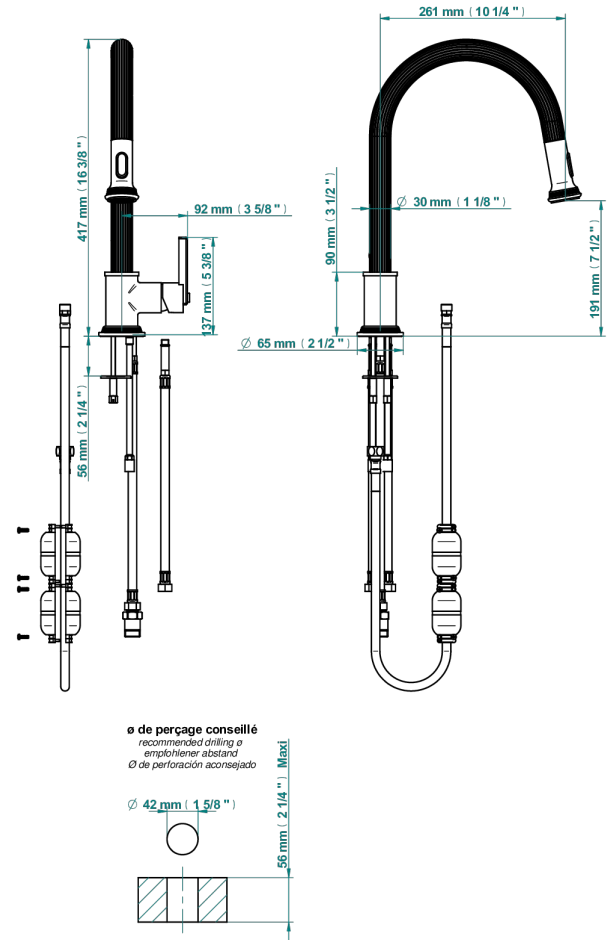

GRAND CENTRAL METAL

U9K-6181D/US

THG[®]
PARIS

Mitigeur d'évier avec bec orientable et douchette extractible, standard américain

80570

17/01/2023

CARACTÉRISTIQUES

- Grand Central Métal
- Mitigeur d'évier avec bec orientable et douchette extractible, standard américain

FINITIONS DISPONIBLES

Bronze clair - D01
Chromé - A02
Chromé insert doré - GA1
Chromé mat - CO2
Doré brillant - F01
Doré mat - F07

Laiton fumé naturel - A13
Nickel brillant - B01
Nickel mat - C01
Noir mat céramique - D30
Or pâle - F30
Or pâle mat - F31