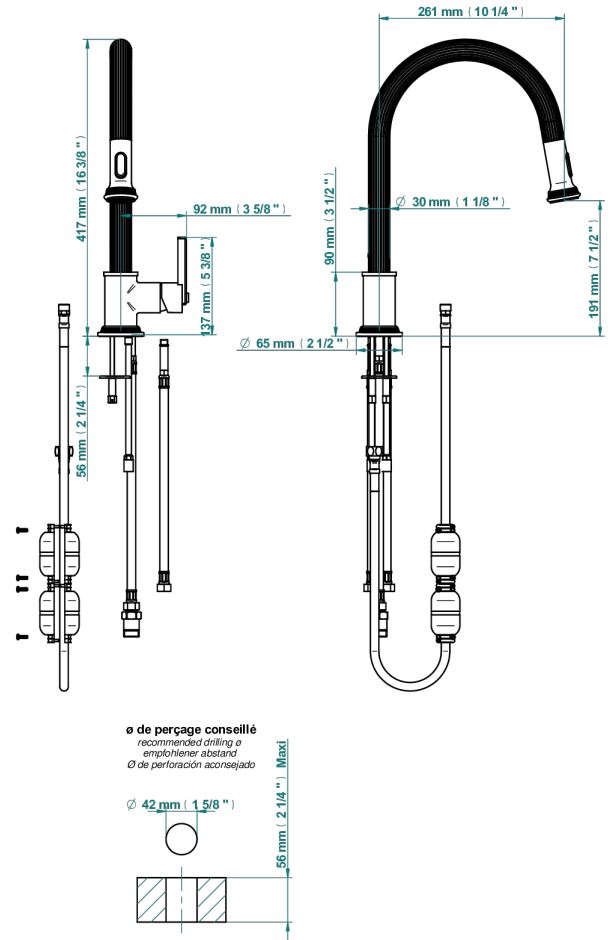

GRAND CENTRAL METAL

U9K-6181D/US

THG[®]
PARIS

Mitigeur d'évier avec bec orientable et douchette extractible, standard américain

80570

17/01/2023

CARACTERÍSTICAS

- Grand central Metal
- Mitigeur d'évier avec bec orientable et douchette extractible, standard américain

ACABADOS DISPONIBLES

Bronce claro - D01
Cerámica negra mate - D30
Cobre viejo mate - H07
Cromo - A02
Cromo mate - C02
Dorado - F01

Dorado mate - F07
Dorado pálido - F30
Dorado pálido mate (sin barniz) - F31
Natural smoked Brass - A13
Níquel - B01
Níquel mate - C01

Níquel viejo - H28
Polished chrome with gold inlay - GA1
Pvd blush - H62
Pvd blush mate - H60
Pvd color latón - H49
Pvd color latón mate - H50

Pvd color níquel - H55
Pvd color níquel mate - H56
Pvd color oro - H52
Pvd color oro mate - H53
Pvd grafito - H64
Pvd grafito mate - H65

Pvd marrón bronce - F33
Pvd marrón bronce mate - F34
Pvd umber - H66
Pvd umber mate - H67