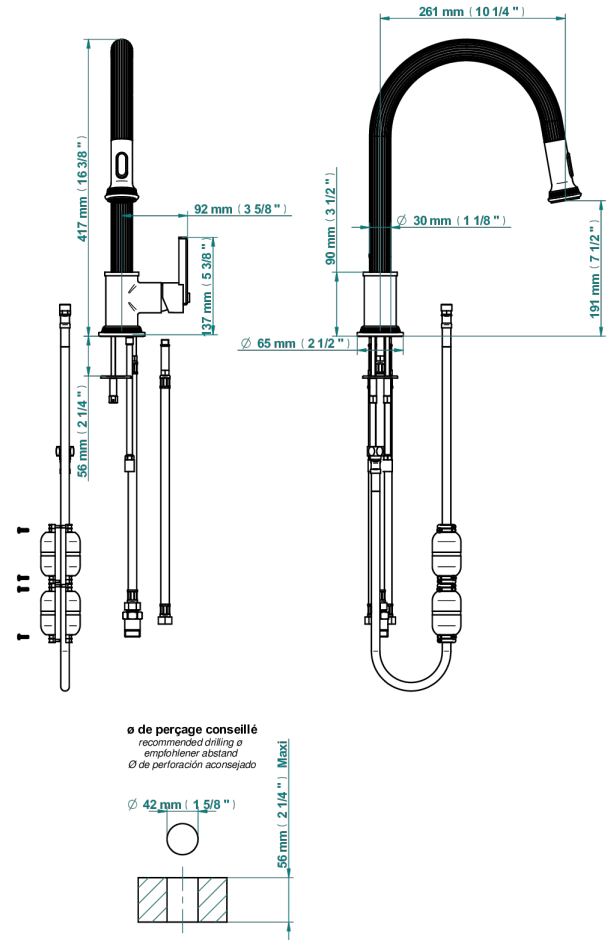

# GRAND CENTRAL METAL A MANETTES

U9L-6181D

Mitigeur d'évier avec bec orientable et douchette extractible

THG<sup>®</sup>  
PARIS

80569

17/01/2023

## CARACTÉRISTIQUES

- Grand Central Métal à manettes
- Mitigeur d'évier avec bec orientable et douchette extractible

## FINITIONS DISPONIBLES

Bronze clair - D01  
Chromé - A02  
Chromé insert doré - GA1  
Chromé mat - C02  
Doré brillant - F01  
Doré mat - F07

Laiton fumé naturel - A13  
Nickel brillant - B01  
Nickel mat - C01  
Noir mat céramique - D30  
Or pâle - F30  
Or pâle mat - F31