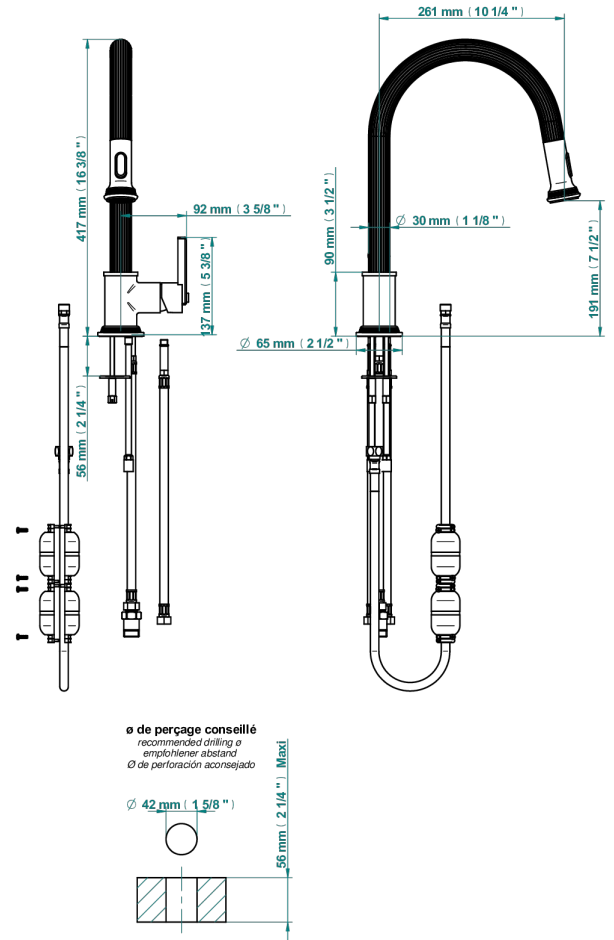

GRAND CENTRAL METAL A MANETTES

U9L-6181D

Mitigeur d'évier avec bec orientable et douchette extractible

THG[®]
PARIS

80569

17/01/2023

CARACTÉRISTIQUES

- Grand Central Métal à manettes
- Mitigeur d'évier avec bec orientable et douchette extractible

FINITIONS DISPONIBLES

Bronze clair - D01
Chromé - A02
Chromé insert doré - GA1
Chromé mat - C02
Doré brillant - F01
Doré mat - F07

Laiton fumé naturel - A13
Nickel brillant - B01
Nickel mat - C01
Noir mat céramique - D30
Or pâle - F30
Or pâle mat - F31