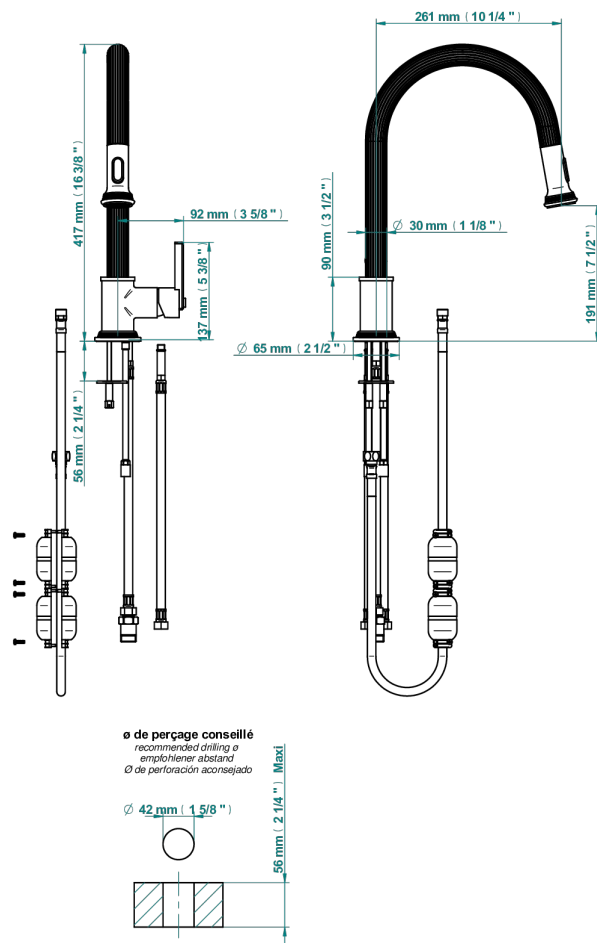

GRAND CENTRAL METAL WITH LEVER

U9L-6181D

Monomando de fregadero con caño giratorio y rociador extraíble

THG[®]
PARIS

80569

17/01/2023

CARACTERÍSTICAS

- Grand central Metal with lever
- Monomando de fregadero con caño giratorio y rociador extraíble

ACABADOS DISPONIBLES

Bronce claro - D01
Cerámica negra mate - D30
Cobre viejo mate - H07
Cromo - A02
Cromo mate - C02
Dorado - F01

Dorado mate - F07
Dorado pálido - F30
Dorado pálido mate (sin barniz) - F31
Natural smoked Brass - A13
Níquel - B01
Níquel mate - C01

Níquel viejo - H28
Polished chrome with gold inlay - GA1
Pvd blush - H62
Pvd blush mate - H60
Pvd color latón - H49
Pvd color latón mate - H50

Pvd color níquel - H55
Pvd color níquel mate - H56
Pvd color oro - H52
Pvd color oro mate - H53
Pvd grafito - H64
Pvd grafito mate - H65

Pvd marrón bronce - F33
Pvd marrón bronce mate - F34
Pvd umber - H66
Pvd umber mate - H67