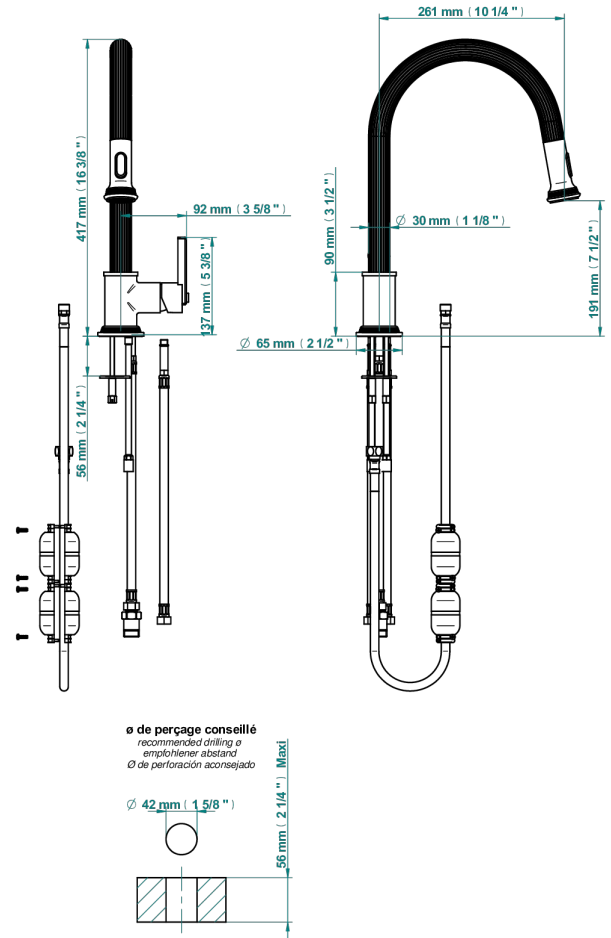

GRAND CENTRAL METAL WITH LEVER

U9L-6181D

THG[®]
PARIS

Spültisch-einloch einhebel batterie mit schwenkbarem auslauf und ausziehbarer dusche

80569

17/01/2023

EIGENSCHAFTEN

- Grand central Metal with lever
- Spültisch-einloch einhebel batterie mit schwenkbarem auslauf und ausziehbarer dusche

VERFÜGBARE OBERFLÄCHEN

Altnickel - H28
 Blassgold - F30
 Blassgold matt unlackiert - F31
 Bronze hell - D01
 Chrom - A02
 Chrom matt - C02

Gold - F01
 Gold matt - F07
 Kupfer altrot matt lackiert - H07
 Mattschwarz keramik - D30
 Natural smoked Brass - A13
 Nickel matt - C01

Pvd nickel matt - H56
 Pvd umber - H66
 Pvd umber matt - H67
 Silbernichel - B01