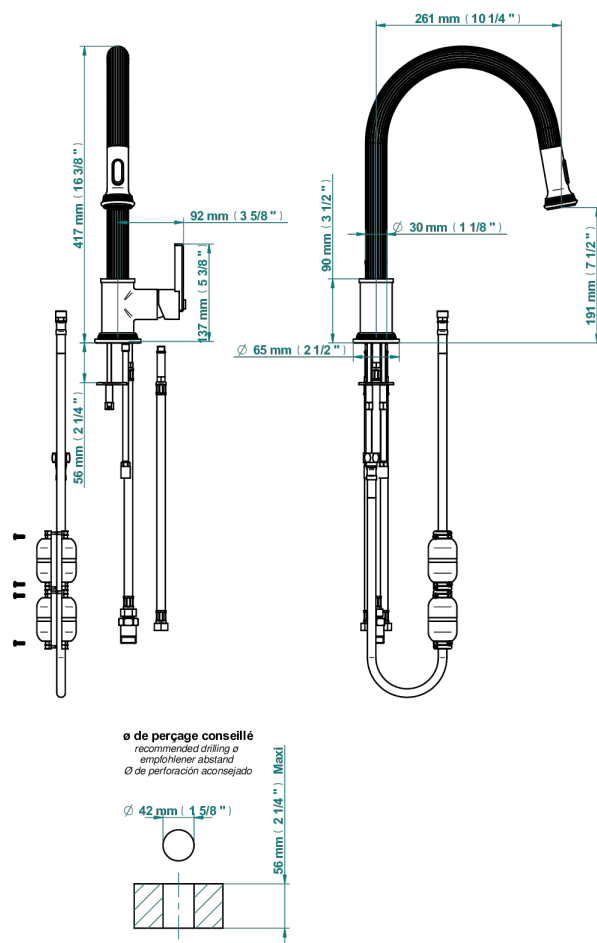

GRAND CENTRAL С МЕТАЛЛИЧЕСКИМИ РУЧКАМИ-РУКОЯТКАМИ

THG
PARIS

U9L-6181D

Single lever sink mixer with swivel spout and pull-out spray

80569

17/01/2023

ХАРАКТЕРИСТИКИ

- Grand central с металлическими ручками-рукоятками
- Single lever sink mixer with swivel spout and pull-out spray

Покрытие PVD никель - H55
Светлое золото - F30
Состаренный никель - H28
Хром - A02