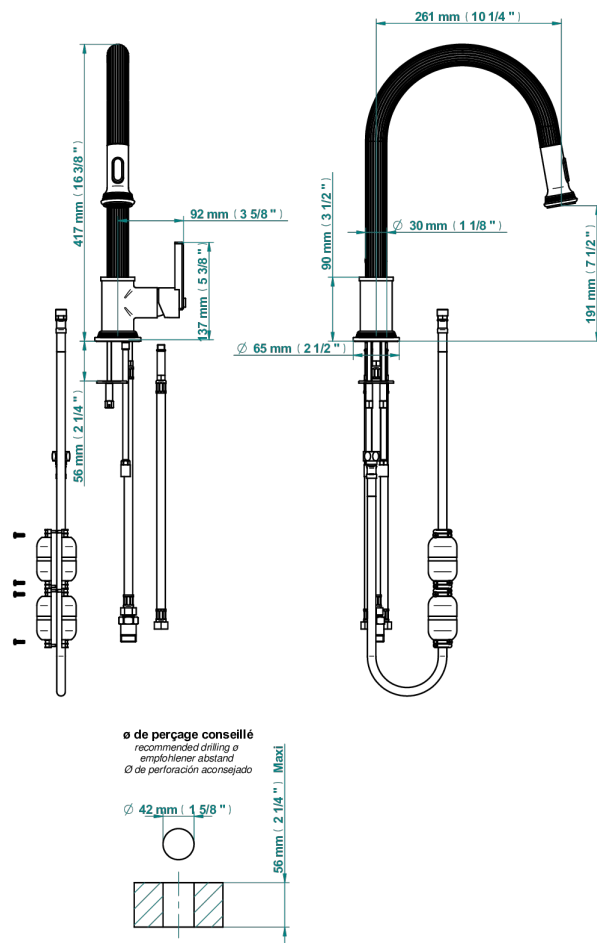

# GRAND CENTRAL METAL A MANETTES

U9L-6181D

Mitigeur d'évier avec bec orientable et douchette extractible

THG<sup>®</sup>  
PARIS

80569

17/01/2023

## CARACTÉRISTIQUES

- Grand Central Métal à manettes
- Mitigeur d'évier avec bec orientable et douchette extractible

## FINITIONS DISPONIBLES

Bronze clair - D01  
Chromé - A02  
Chromé insert doré - GA1  
Chromé mat - C02  
Doré brillant - F01  
Doré mat - F07

Laiton fumé naturel - A13  
Nickel brillant - B01  
Nickel mat - C01  
Noir mat céramique - D30  
Or pâle - F30  
Or pâle mat - F31