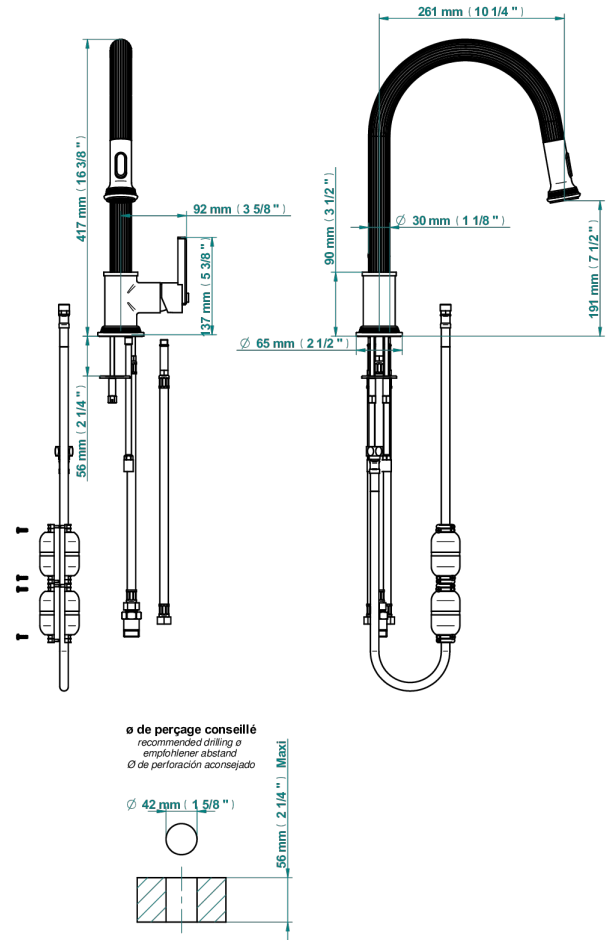

# GRAND CENTRAL METAL WITH LEVER

U9L-6181D

Monomando de fregadero con caño giratorio y rociador extraíble

THG<sup>®</sup>  
PARIS

80569

17/01/2023

## CARACTERÍSTICAS

- Grand central Metal with lever
- Monomando de fregadero con caño giratorio y rociador extraíble

Níquel viejo - H28  
Polished chrome with gold inlay - GA1  
Pvd blush - H62  
Pvd blush mate - H60  
Pvd color latón - H49  
Pvd color latón mate - H50

Pvd color níquel - H55  
Pvd color níquel mate - H56  
Pvd color oro - H52  
Pvd color oro mate - H53  
Pvd grafito - H64  
Pvd grafito mate - H65