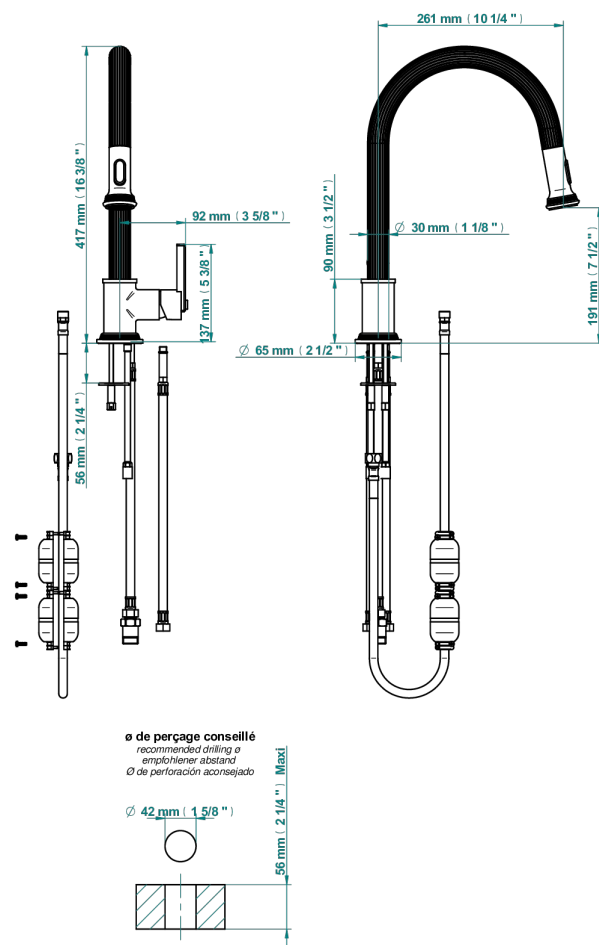

# GRAND CENTRAL METAL

U9K-6181D

Mitigeur d'évier avec bec orientable et douchette extractible

THG<sup>®</sup>  
PARIS

80569

17/01/2023

## CARACTÉRISTIQUES

- Grand Central Métal
- Mitigeur d'évier avec bec orientable et douchette extractible

## FINITIONS DISPONIBLES

Bronze clair - D01  
Chromé - A02  
Chromé insert doré - GA1  
Chromé mat - C02  
Doré brillant - F01  
Doré mat - F07

Laiton fumé naturel - A13  
Nickel brillant - B01  
Nickel mat - C01  
Noir mat céramique - D30  
Or pâle - F30  
Or pâle mat - F31