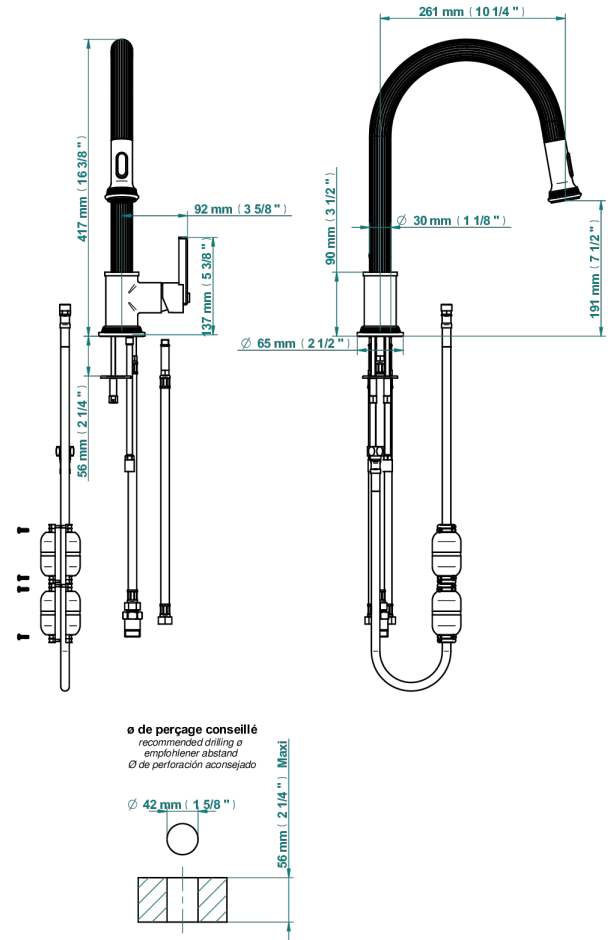

GRAND CENTRAL METAL

U9K-6181D

Mitigeur d'évier avec bec orientable et douchette extractible

THG[®]
PARIS

80569

17/01/2023

CARACTÉRISTIQUES

- Grand Central Métal
- Mitigeur d'évier avec bec orientable et douchette extractible

FINITIONS DISPONIBLES

Bronze clair - D01
Chromé - A02
Chromé insert doré - GA1
Chromé mat - C02
Doré brillant - F01
Doré mat - F07

Laiton fumé naturel - A13
Nickel brillant - B01
Nickel mat - C01
Noir mat céramique - D30
Or pâle - F30
Or pâle mat - F31