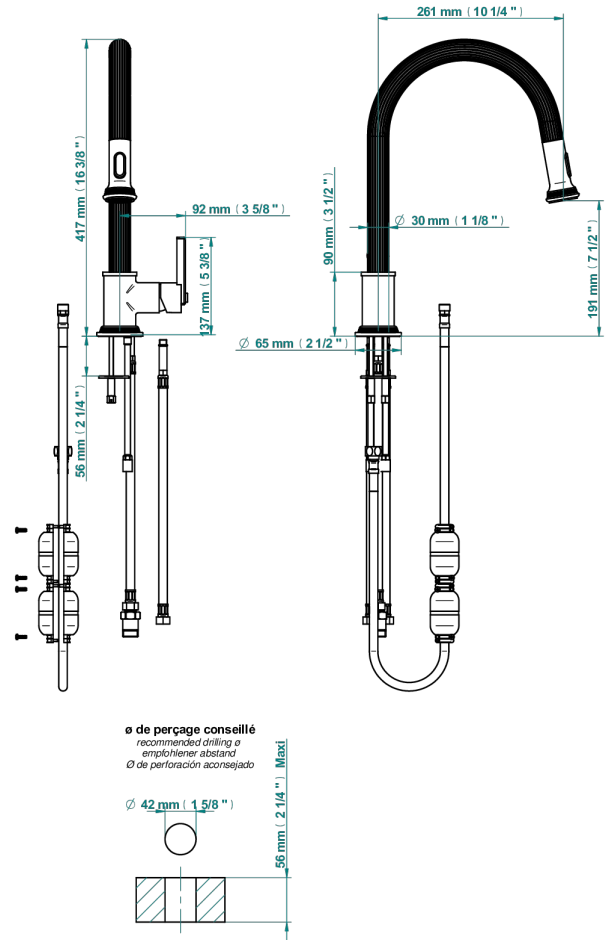

GRAND CENTRAL METAL

U9K-6181D

Monomando de fregadero con caño giratorio y rociador extraíble

THG[®]
PARIS

80569

17/01/2023

CARACTERÍSTICAS

- Grand central Metal
- Monomando de fregadero con caño giratorio y rociador extraíble

ACABADOS DISPONIBLES

Bronce claro - D01
Cerámica negra mate - D30
Cobre viejo mate - H07
Cromo - A02
Cromo mate - C02
Dorado - F01

Dorado mate - F07
Dorado pálido - F30
Dorado pálido mate (sin barniz) - F31
Natural smoked Brass - A13
Níquel - B01
Níquel mate - C01

Níquel viejo - H28
Polished chrome with gold inlay - GA1
Pvd blush - H62
Pvd blush mate - H60
Pvd color latón - H49
Pvd color latón mate - H50

Pvd color níquel - H55
Pvd color níquel mate - H56
Pvd color oro - H52
Pvd color oro mate - H53
Pvd grafito - H64
Pvd grafito mate - H65

Pvd marrón bronce - F33
Pvd marrón bronce mate - F34
Pvd umber - H66
Pvd umber mate - H67