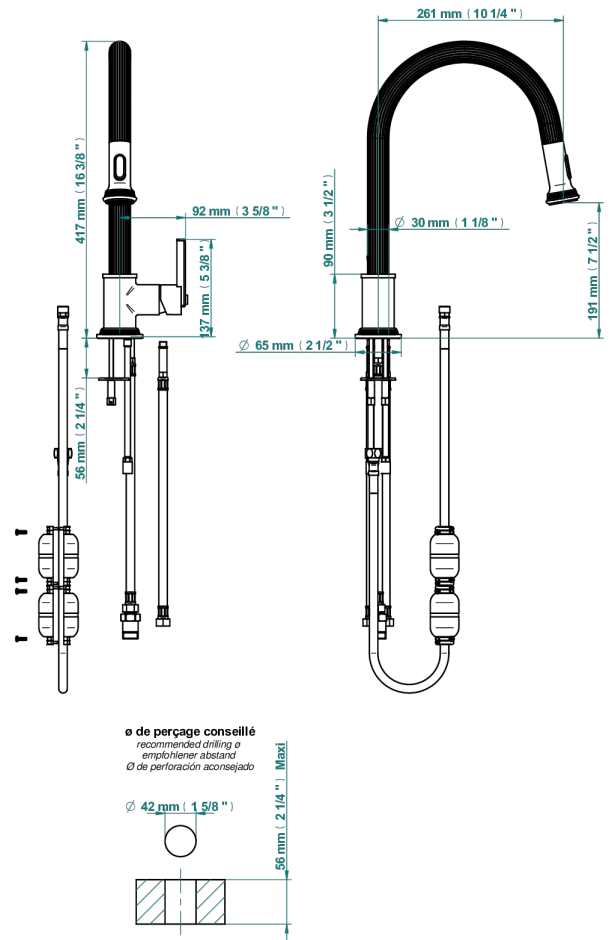

GRAND CENTRAL METAL

U9K-6181D

THG[®]
PARIS

Spültisch-einloch einhebel batterie mit schwenkbarem auslauf und ausziehbarer dusche

80569

17/01/2023

EIGENSCHAFTEN

- Grand central Metal
- Spültisch-einloch einhebel batterie mit schwenkbarem auslauf und ausziehbarer dusche

VERFÜGBARE OBERFLÄCHEN

Altnickel - H28
Blassgold - F30
Blassgold matt unlackiert - F31
Bronze hell - D01
Chrom - A02
Chrom matt - C02

Gold - F01
Gold matt - F07
Kupfer altrot matt lackiert - H07
Mattschwarz keramik - D30
Natural smoked Brass - A13
Nickel matt - C01

Pvd nickel matt - H56
Pvd umber - H66
Pvd umber matt - H67
Silbernichel - B01