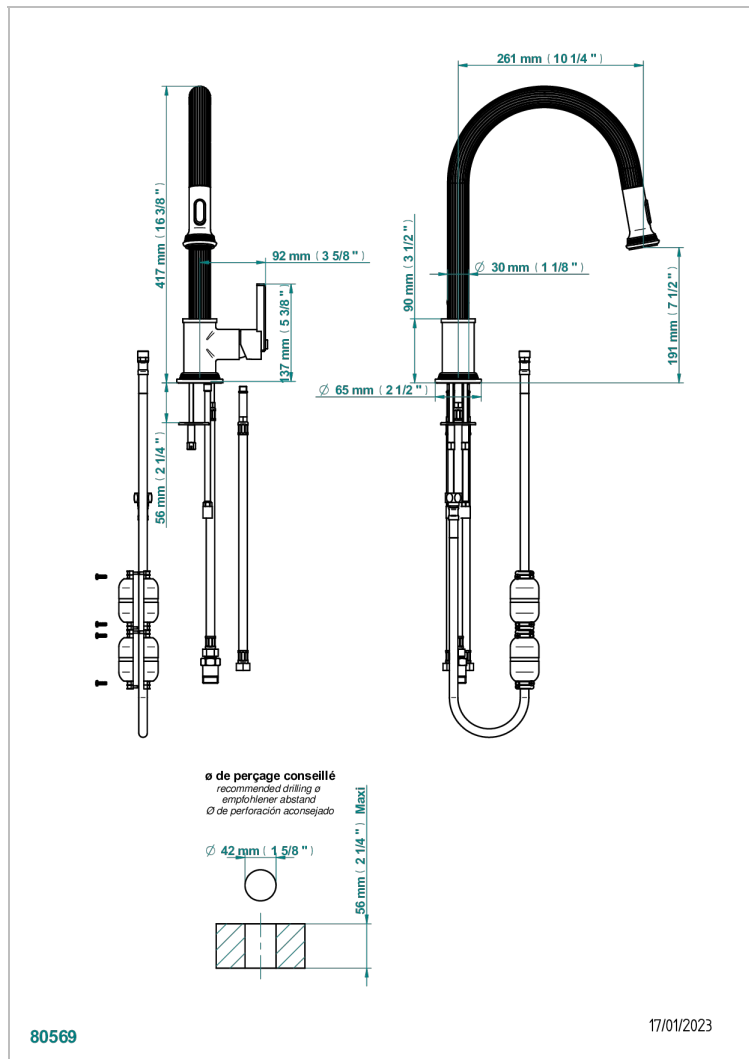

# GRAND CENTRAL С МЕТАЛЛИЧЕСКИМИ РУЧКАМИ-КРЕСТИКАМИ

THG  
PARIS

U9K-6181D

Single lever sink mixer with swivel spout and pull-out spray

## ХАРАКТЕРИСТИКИ

- Grand central с металлическими ручками-крестиками
- Single lever sink mixer with swivel spout and pull-out spray

Покрытие PVD никель - H55  
Светлое золото - F30  
Состаренный никель - H28  
Хром - A02