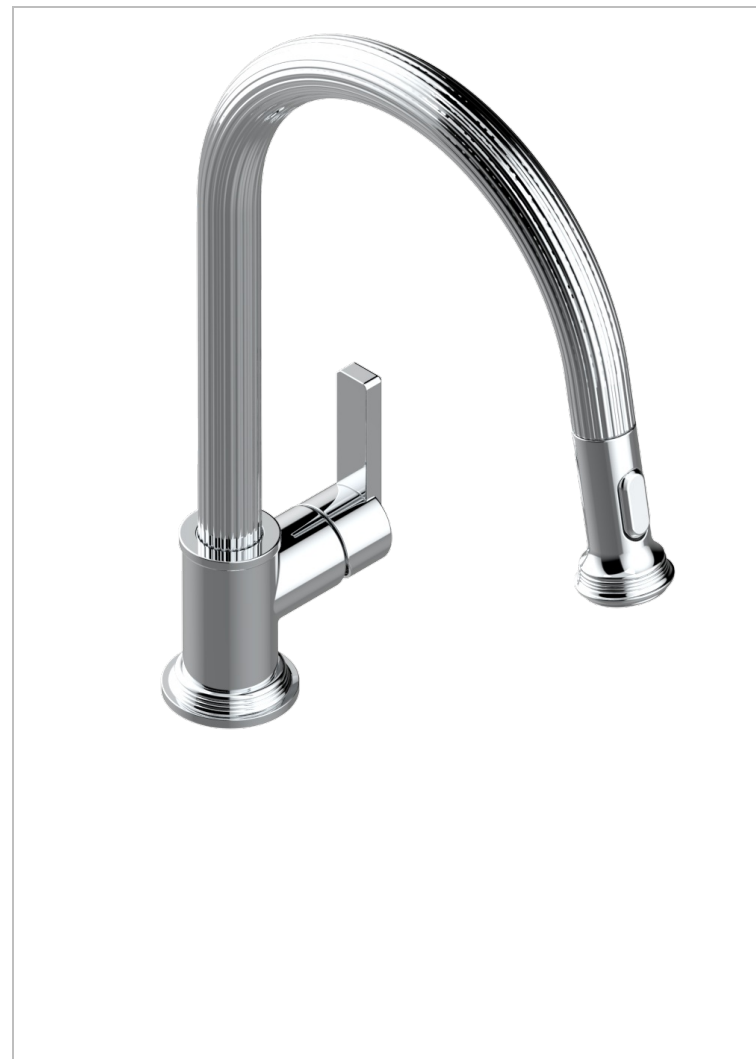

# GRAND CENTRAL С МЕТАЛЛИЧЕСКИМИ РУЧКАМИ-КРЕСТИКАМИ

THG  
PARIS

U9K-6181D

Single lever sink mixer with swivel spout and pull-out spray

## ХАРАКТЕРИСТИКИ

- Grand central с металлическими ручками-крестиками
- Single lever sink mixer with swivel spout and pull-out spray

Покрытие PVD никель - H55  
Светлое золото - F30  
Состаренный никель - H28  
Хром - A02