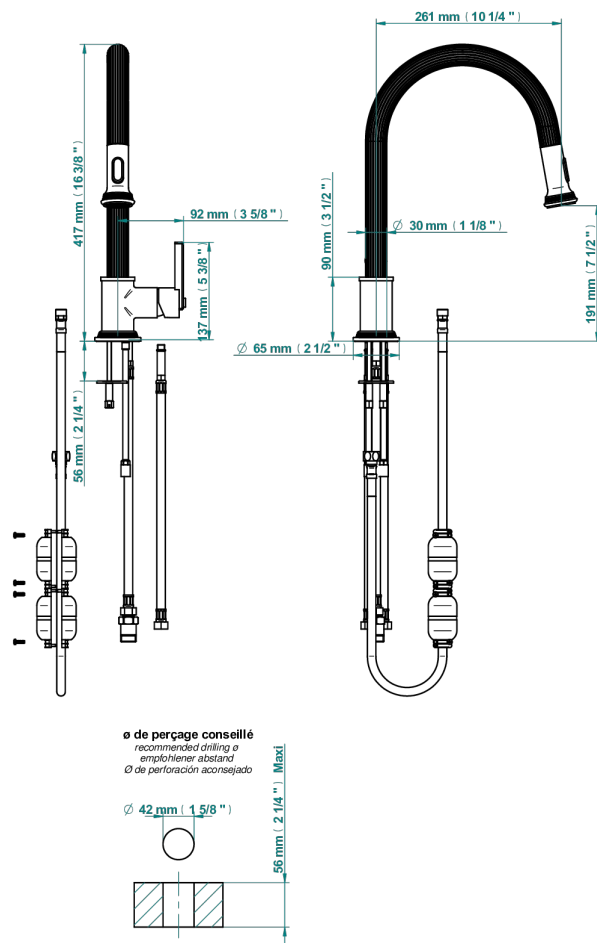

GRAND CENTRAL METAL

U9K-6181D

Mitigeur d'évier avec bec orientable et douchette extractible

THG[®]
PARIS

80569

17/01/2023

CARACTÉRISTIQUES

- Grand Central Métal
- Mitigeur d'évier avec bec orientable et douchette extractible

FINITIONS DISPONIBLES

Bronze clair - D01
Chromé - A02
Chromé insert doré - GA1
Chromé mat - C02
Doré brillant - F01
Doré mat - F07

Laiton fumé naturel - A13
Nickel brillant - B01
Nickel mat - C01
Noir mat céramique - D30
Or pâle - F30
Or pâle mat - F31