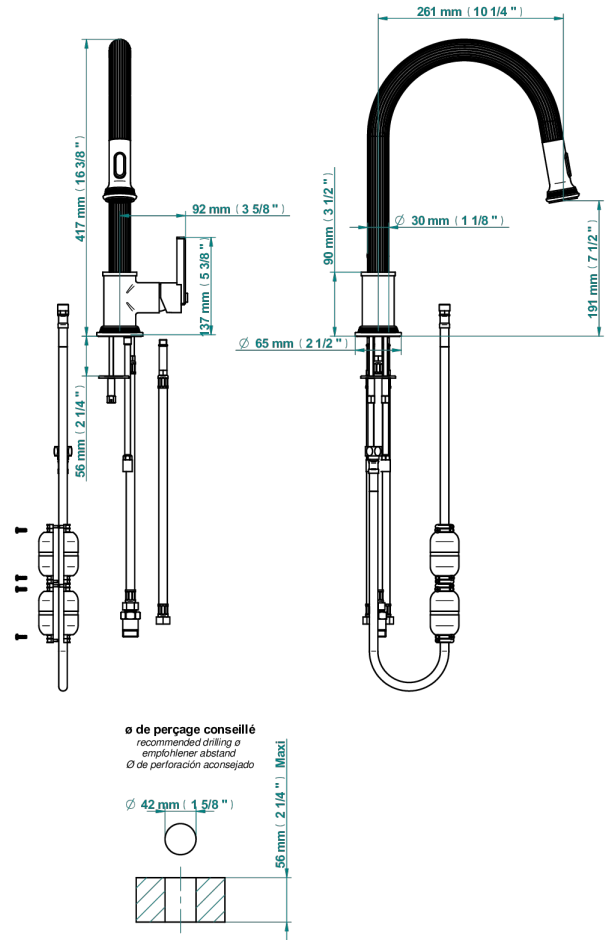

GRAND CENTRAL METAL

U9K-6181D

THG[®]
PARIS

Spültisch-einloch einhebel batterie mit schwenkbarem auslauf und ausziehbarer dusche

80569

17/01/2023

EIGENSCHAFTEN

- Grand central Metal
- Spültisch-einloch einhebel batterie mit schwenkbarem auslauf und ausziehbarer dusche

VERFÜGBARE OBERFLÄCHEN

Altnickel - H28
Blassgold - F30
Blassgold matt unlackiert - F31
Bronze hell - D01
Chrom - A02
Chrom matt - C02

Gold - F01
Gold matt - F07
Kupfer altrot matt lackiert - H07
Mattschwarz keramik - D30
Natural smoked Brass - A13
Nickel matt - C01

Pvd nickel matt - H56
Pvd umber - H66
Pvd umber matt - H67
Silbernichel - B01