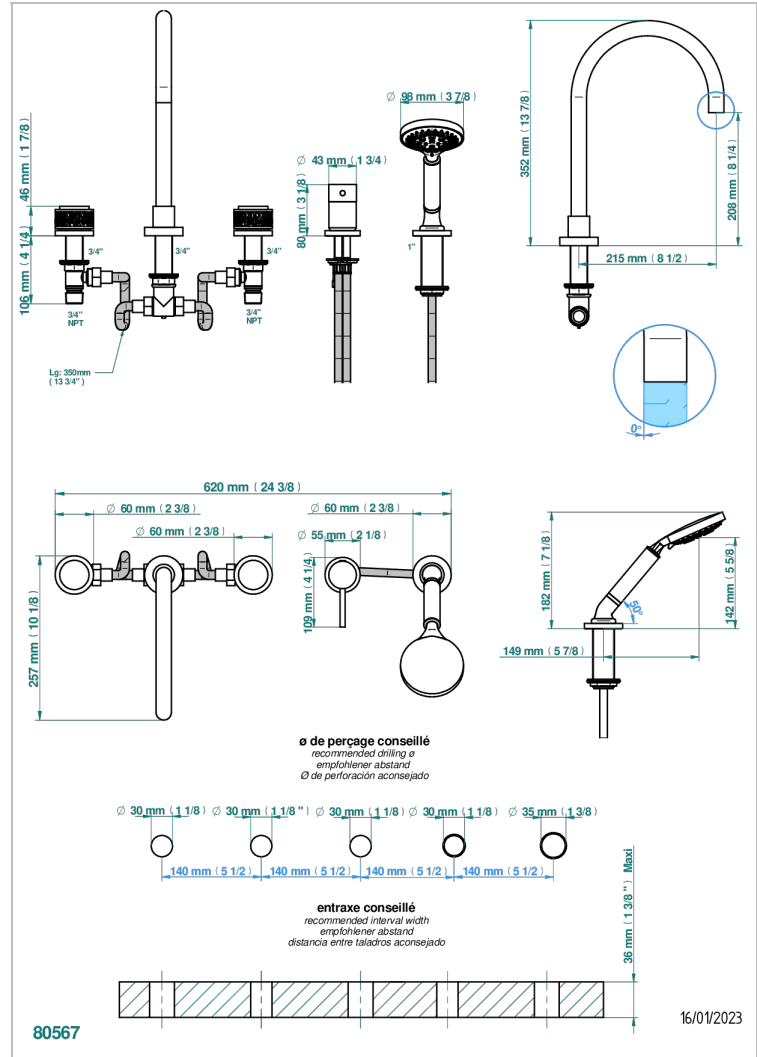

NEW PARADISE

U5P-1122SGUS

THG
PARIS

Bain douche 5 trous avec bec super goliath, 2 côtés sur gorge 3/4", et douchette sur gorge alimentée par mitigeur standard américain

CARACTÉRISTIQUES

- New Paradise
- Bain douche 5 trous avec bec super goliath, 2 côtés sur gorge 3/4", et douchette sur gorge alimentée par mitigeur standard américain

FINITIONS DISPONIBLES

Bronze clair - D01
 Chromé - A02
 Chromé mat - C02
 Doré brillant - F01
 Doré mat - F07
 Nickel brillant - B01

Nickel mat - C01
 Noir mat céramique - D30
 Or pâle mat - F31
 Pvd blush - H62
 Pvd blush mat - H60
 Pvd couleur bronze brown - F33