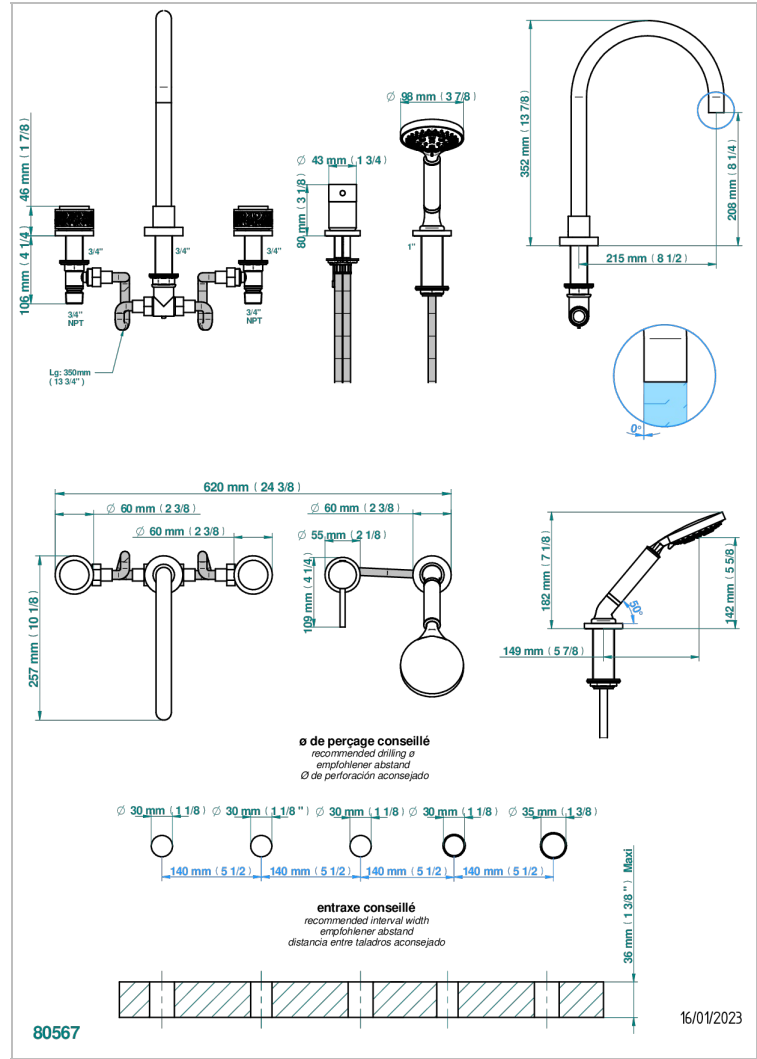

# NEW PARADISE

U5P-1122SGUS

THG<sup>®</sup>  
PARIS

Bain douche 5 trous avec bec super goliath, 2 côtés sur gorge 3/4", et douchette sur gorge alimentée par mitigeur standard américain

## CARACTERÍSTICAS

- New Paradise
- Bain douche 5 trous avec bec super goliath, 2 côtés sur gorge 3/4", et douchette sur gorge alimentée par mitigeur standard américain

## ACABADOS DISPONIBLES

Bronce claro - D01  
Cerámica negra mate - D30  
Cromo - A02  
Cromo mate - C02  
Dorado - F01  
Dorado mate - F07

Dorado pálido mate (sin barniz) - F31  
Níquel - B01  
Níquel mate - C01  
Níquel viejo - H28  
Pvd blush - H62  
Pvd blush mate - H60