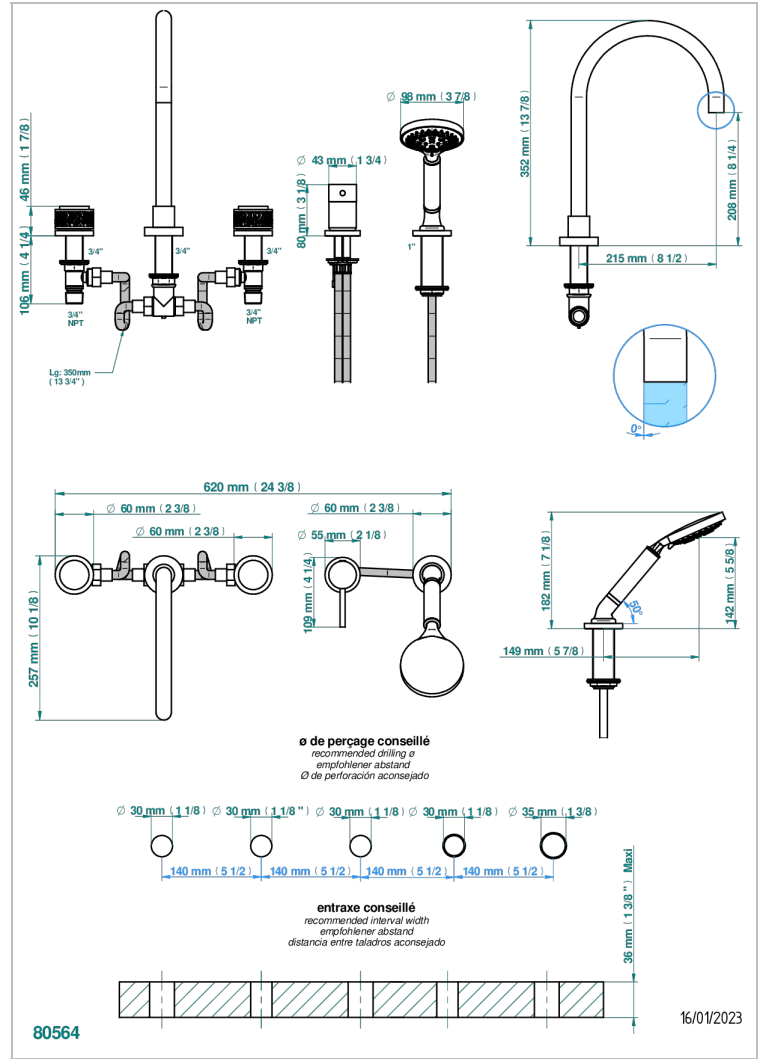

NEW PARADISE

U5P-1122SG

THG
PARIS

Bateria baÑo/ducha para encimera con caÑo super goliath, 2 llaves de paso de 3/4", y una teleducha con un monomando de peluqueria

CARACTERÍSTICAS

- New Paradise
- Bateria baÑo/ducha para encimera con caÑo super goliath, 2 llaves de paso de 3/4", y una teleducha con un monomando de peluqueria

ACABADOS DISPONIBLES

Bronce claro - D01
Cerámica negra mate - D30
Cromo - A02
Cromo mate - C02
Dorado - F01
Dorado mate - F07

Dorado pálido mate (sin barniz) - F31
Niquel - B01
Niquel mate - C01
Niquel viejo - H28
Pvd blush - H62
Pvd blush mate - H60

Pvd color latón - H49
Pvd color latón mate - H50
Pvd color níquel - H55
Pvd color níquel mate - H56
Pvd color oro - H52
Pvd color oro mate - H53

Pvd grafito - H64
Pvd grafito mate - H65
Pvd marrón bronce - F33
Pvd marrón bronce mate - F34
Pvd umber - H66
Pvd umber mate - H67