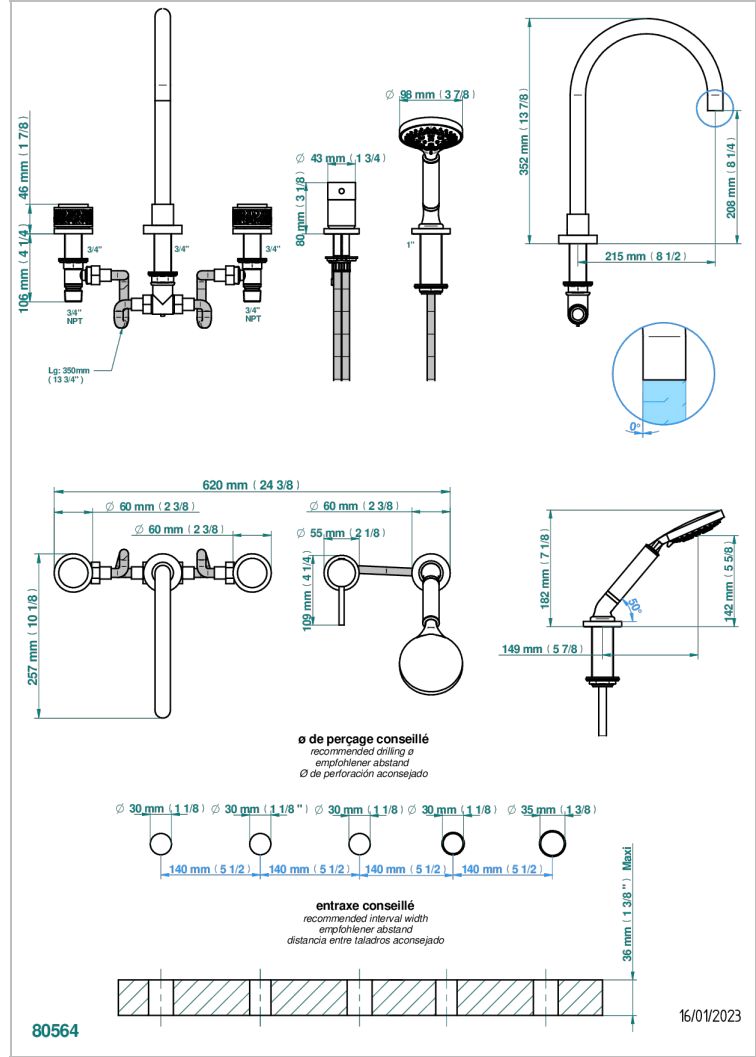

NEW PARADISE

U5P-1122SG

Комплект для ванны/душа на борт на 5 отверстий: кран большого размера, 2 рычага управления 3/4" и ручной душ со смесителем

THG
PARIS

ХАРАКТЕРИСТИКИ

- New Paradise
- Комплект для ванны/душа на борт на 5 отверстий: кран большого размера, 2 рычага управления 3/4" и ручной душ со смесителем

Матовый хром - C02
Никель - B01
Покрyтие PVD бронза - F33
Покрyтие PVD золотистый цвет - H52
Покрyтие PVD латунь - H49
Покрyтие PVD матовая бронза - F34

Покрyтие PVD матовая латунь - H50
Покрyтие PVD матовый золотистый - H53
Покрyтие PVD матовый никель - H56
Покрyтие PVD никель - H55
Состаренный никель - H28
Хром - A02