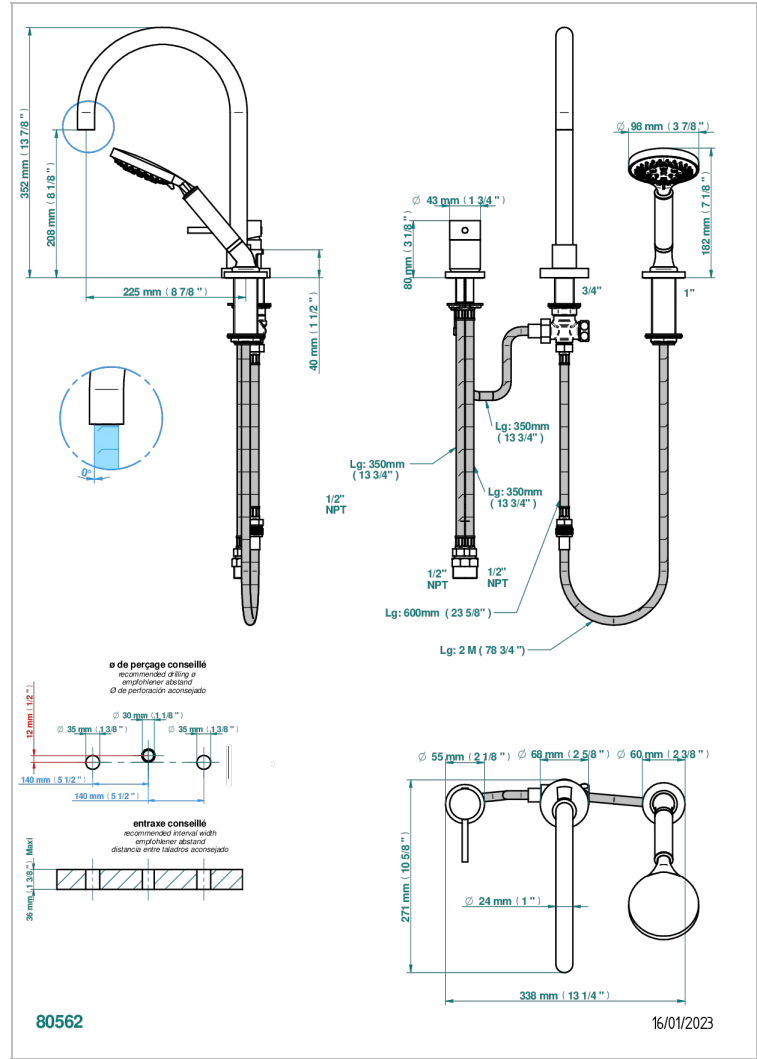

# NEW PARADISE

U5P-113BSGUS

THG  
PARIS

Mitigeur bain douche 3 trous sur gorge avec bec super goliath à inversion - standard américain

## CARACTÉRISTIQUES

- New Paradise
- Mitigeur bain douche 3 trous sur gorge avec bec super goliath à inversion - standard américain

## FINITIONS DISPONIBLES

Bronze clair - D01  
Chromé - A02  
Chromé mat - C02  
Doré brillant - F01  
Doré mat - F07  
Nickel brillant - B01

Nickel mat - C01  
Noir mat céramique - D30  
Or pâle mat - F31  
Pvd blush - H62  
Pvd blush mat - H60  
Pvd couleur bronze brown - F33