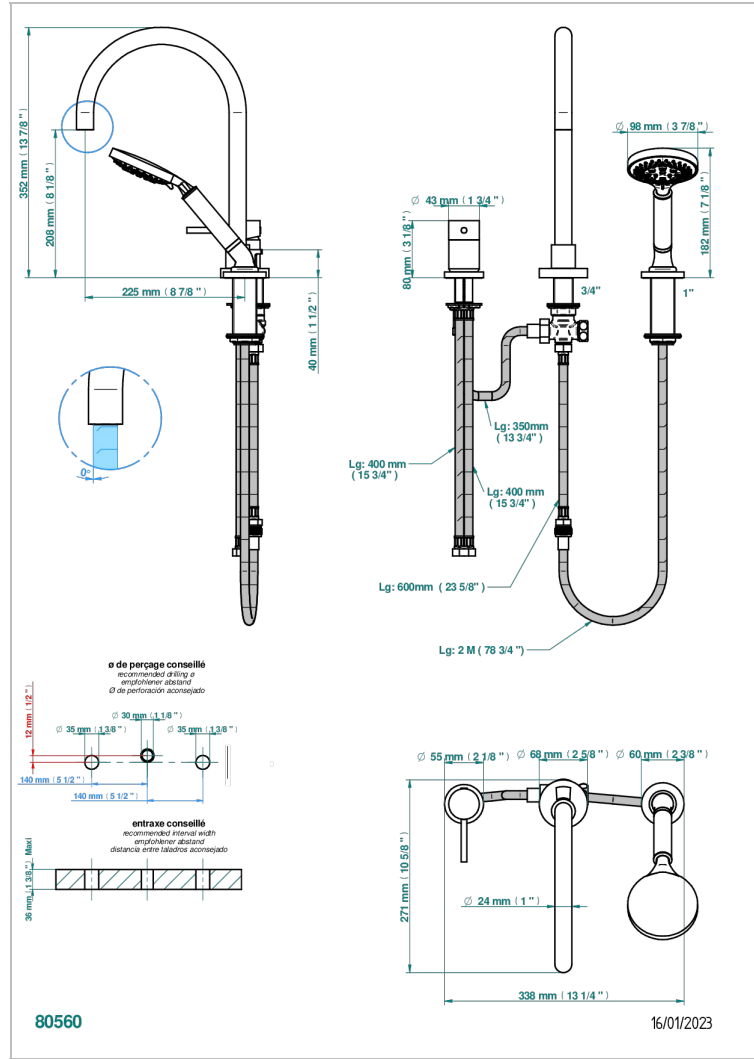

NEW PARADISE

U5P-113BSG

Mitigeur bain douche 3 trous sur gorge avec bec super goliath à inversion

CARACTÉRISTIQUES

- New Paradise
- Mitigeur bain douche 3 trous sur gorge avec bec super goliath à inversion

FINITIONS DISPONIBLES

Bronze clair - D01
 Chromé - A02
 Chromé mat - C02
 Doré brillant - F01
 Doré mat - F07
 Nickel brillant - B01

Nickel mat - C01
 Noir mat céramique - D30
 Or pâle mat - F31
 Pvd blush - H62
 Pvd blush mat - H60
 Pvd couleur bronze brown - F33